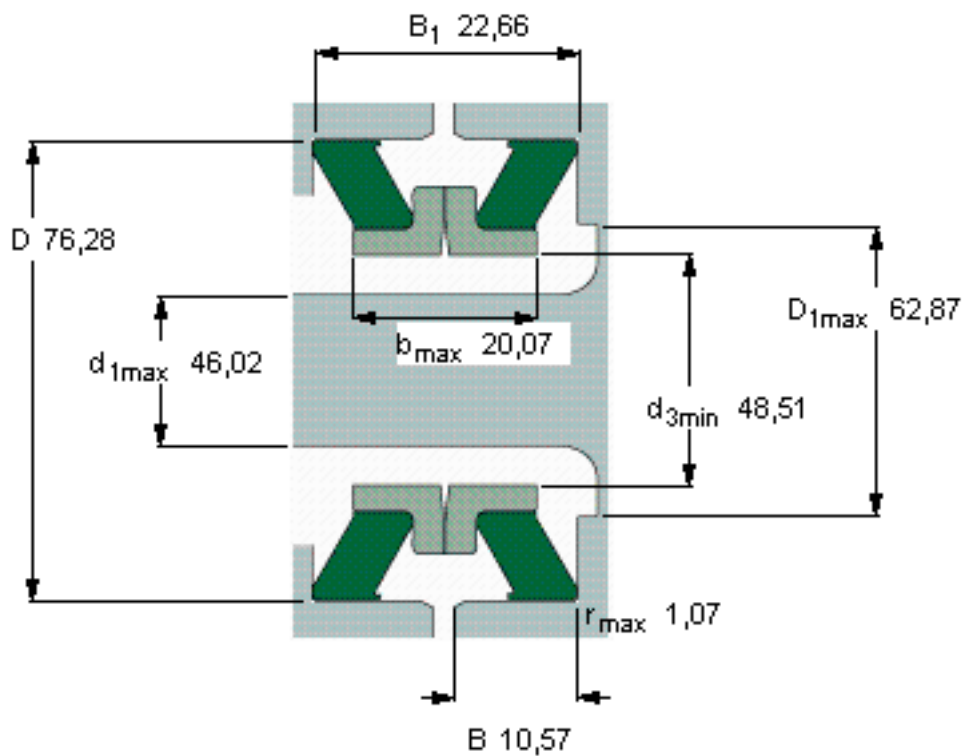

SKF 18259参数

主要尺寸	D_1 最大	46.02	mm	-
	D	76.28	mm	-
	B_1	22.66	mm	-
	d_3 最小	48.51	mm	-
	B	10.57	mm	-
型号	型号	18259	-	-

SKF 18259图片

参考资料:<http://www.sozhou.com/p/e5907dc1.html>