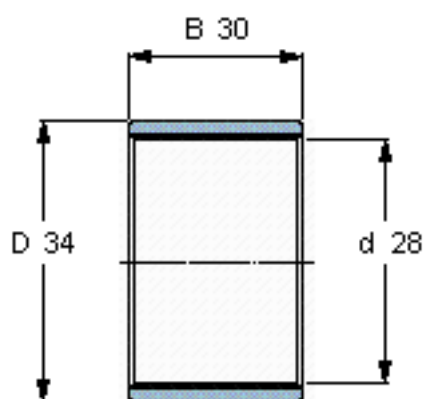

SKF PWM 283430参数

主要尺寸	d	28	mm	-
	D	34	mm	-
	B	30	mm	-
重量	重量	16	g	-
型号	型号	PWM 283430	-	-

SKF PWM 283430图片

参考资料:<http://www.sozhou.com/p/e57f21a2.html>