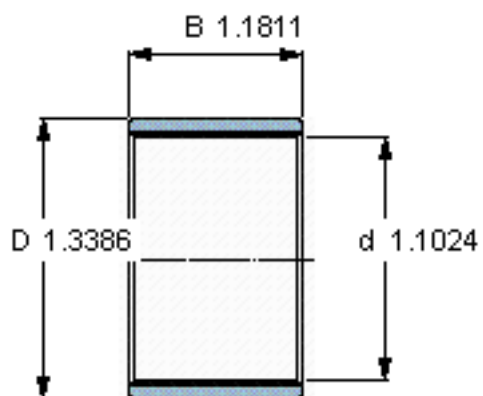

SKF PWM 283430参数

主要尺寸	d	28	mm	-
	D	34	mm	-
	B	30	mm	-
重量	重量	16	g	-
型号	型号	PWM 283430	-	-

SKF PWM 283430图片

参考资料:<http://www.sozhou.com/p/e57f21a2.html>