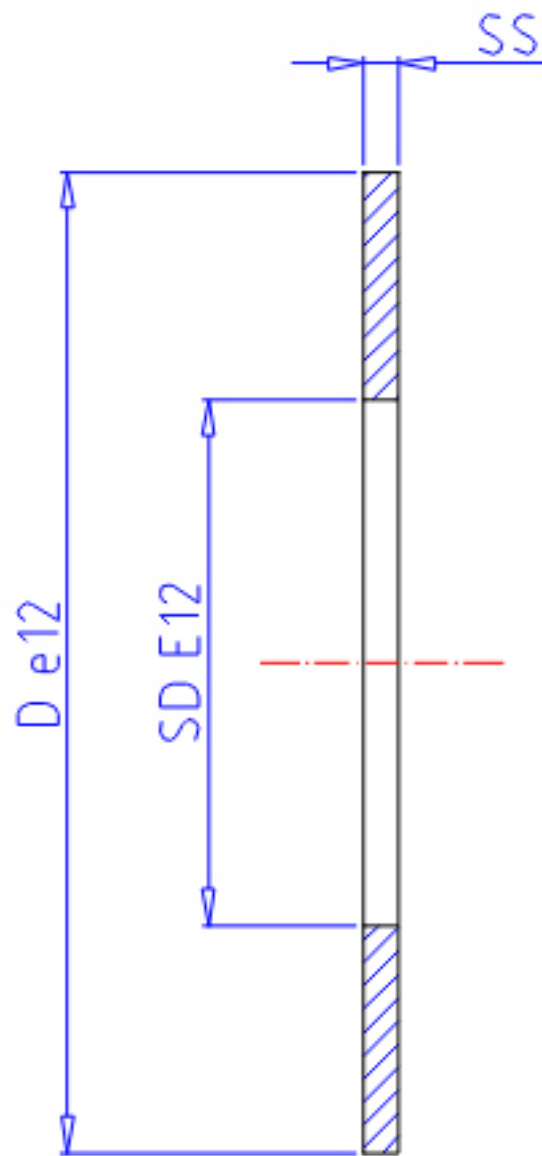

IKO AS 1528参数

轴径	STDRT	15	mm	轴径
型号	ORDER	AS 1528		型号
重量	MASS	3.4	g	重量
主要尺寸	SD	15	mm	内径
	D	28	mm	外径
	SS	1	mm	宽度

IKO AS 1528图片

参考资料:<http://www.sozhou.com/p/e3e9f284.html>