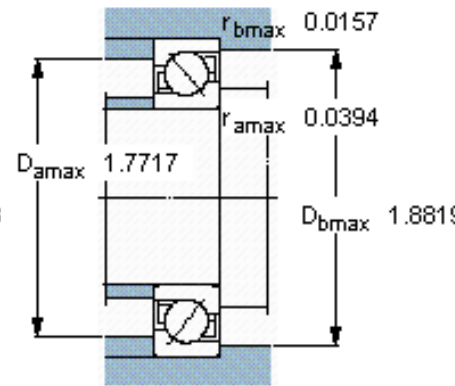

SKF 7304 BECBM \*参数

主要尺寸	d	20	mm	-
	D	52	mm	-
	B	15	mm	-
基本额定载荷	C	19000	N	动载荷
	$C_0$	10000	N	静载荷
疲劳载荷极限	$P_u$	425	N	-
额定转速	参考转速	18000	r/min	-
	极限转速	18000	r/min	-
重量	重量	150	g	-
型号	* SKF 探索者轴承	7304 BECBM *	-	-

SKF 7304 BECBM \*图片

参考资料:<http://www.sozhou.com/p/e29d4718.html>

计算系数

$k_r$  0,1

$k_a$  1,6

$e$  1,14

$X$  0,35

$Y$  0,57