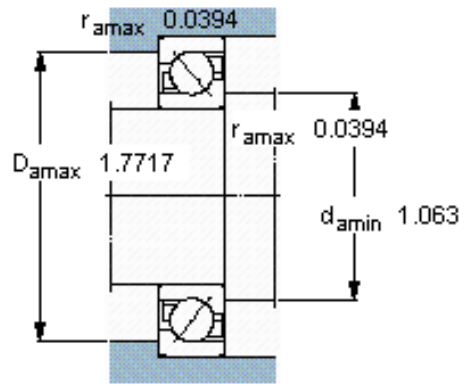

SKF 7304 BECBM \*参数

主要尺寸	d	20	mm	-
	D	52	mm	-
	B	15	mm	-
基本额定载荷	C	19000	N	动载荷
	$C_0$	10000	N	静载荷
疲劳载荷极限	$P_u$	425	N	-
额定转速	参考转速	18000	r/min	-
	极限转速	18000	r/min	-
重量	重量	150	g	-
型号	* SKF 探索者轴承	7304 BECBM *	-	-

SKF 7304 BECBM \*图片

参考资料:<http://www.sozhou.com/p/e29d4718.html>

计算系数

$k_r$  0,1

$k_a$  1,6

$e$  1,14

$X$  0,35

$Y$  0,57