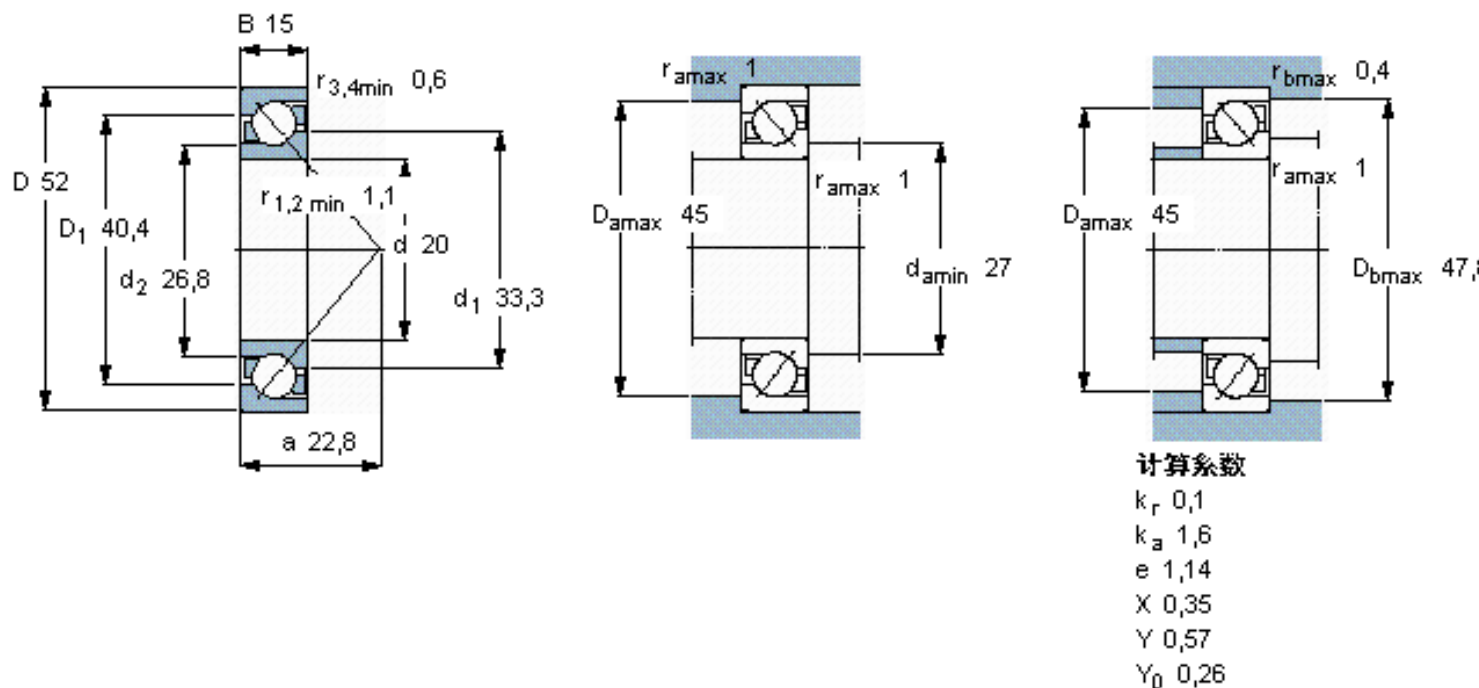

SKF 7304 BECBM \*参数

主要尺寸	d	20	mm	-
	D	52	mm	-
	B	15	mm	-
基本额定载荷	C	19000	N	动载荷
	$C_0$	10000	N	静载荷
疲劳载荷极限	$P_u$	425	N	-
额定转速	参考转速	18000	r/min	-
	极限转速	18000	r/min	-
重量	重量	150	g	-
型号	* SKF 探索者轴承	7304 BECBM *	-	-

SKF 7304 BECBM \*图片

参考资料:<http://www.sozhou.com/p/e29d4718.html>

计算系数

$k_r$  0,1

$k_a$  1,6

$e$  1,14

$X$  0,35

$Y$  0,57