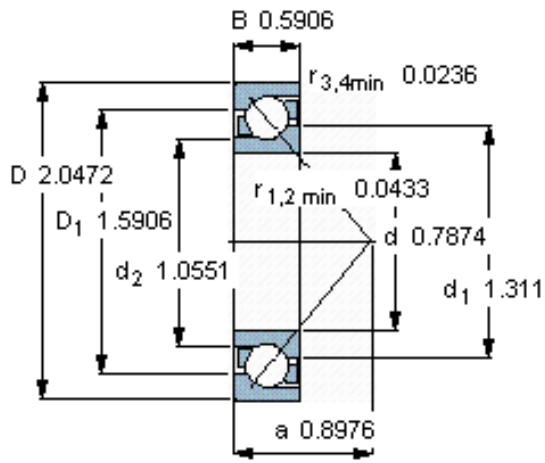

SKF 7304 BECBM \*参数

主要尺寸	d	20	mm	-
	D	52	mm	-
	B	15	mm	-
基本额定载荷	C	19000	N	动载荷
	$C_0$	10000	N	静载荷
疲劳载荷极限	$P_u$	425	N	-
额定转速	参考转速	18000	r/min	-
	极限转速	18000	r/min	-
重量	重量	150	g	-
型号	* SKF 探索者轴承	7304 BECBM *	-	-

SKF 7304 BECBM \*图片

参考资料:<http://www.sozhou.com/p/e29d4718.html>

计算系数

$k_r$  0,1

$k_a$  1,6

$e$  1,14

$X$  0,35

$Y$  0,57