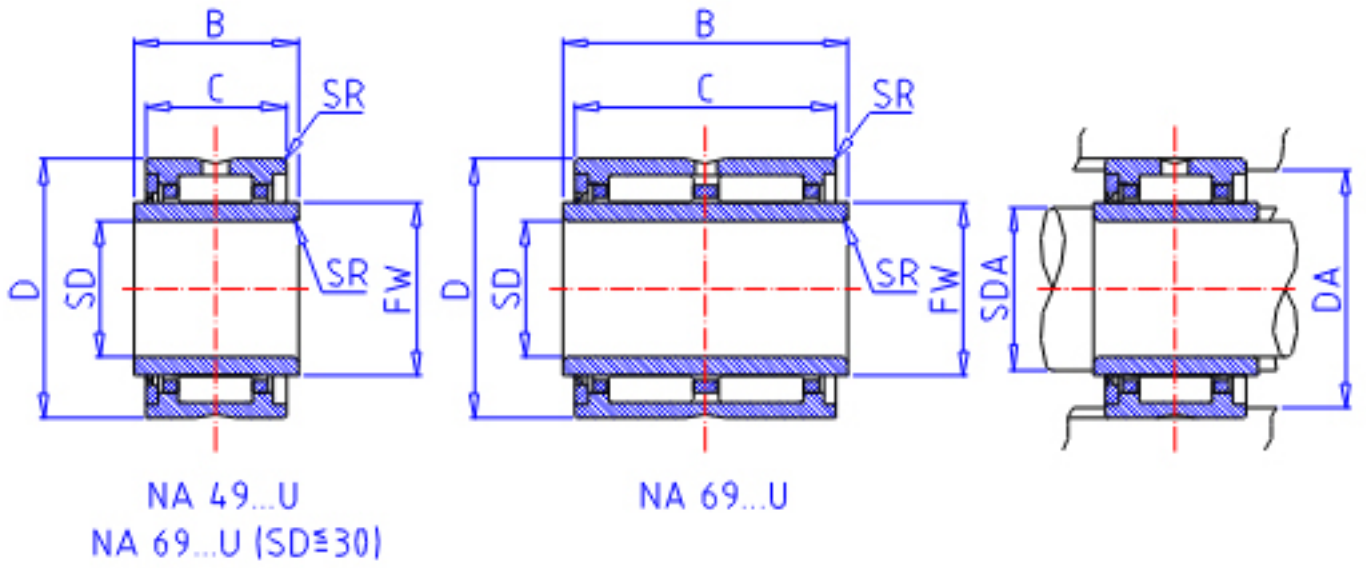

参考资料:<http://www.sozhou.com/p/e26d81e1.html>