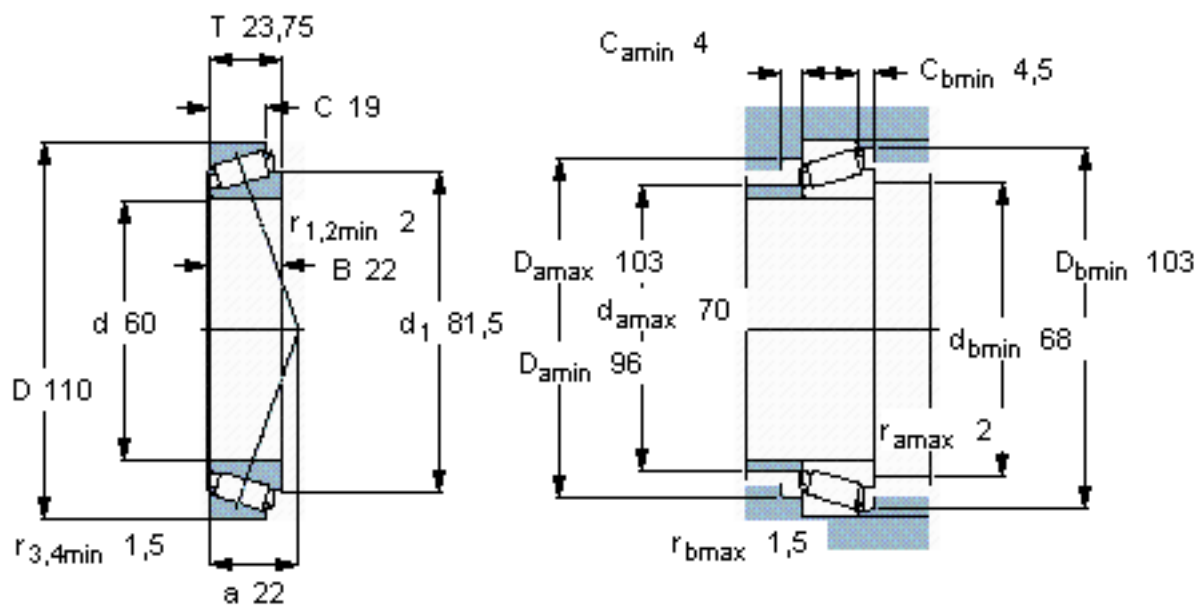

SKF 30212 J2/Q \*参数

主要尺寸	d	60	mm	-
	D	110	mm	-
	T	23.75	mm	-
基本额定载荷	C	112000	N	动载荷
	$C_0$	114000	N	静载荷
疲劳载荷极限	$P_u$	13200	N	-
额定转速	参考转速	5000	r/min	-
	极限转速	6000	r/min	-
重量	重量	880	g	-
型号	* SKF 探索者轴承	30212 J2/Q *	-	-

SKF 30212 J2/Q \*图片

参考资料: <http://www.sozhou.com/p/e214e2a4.html>