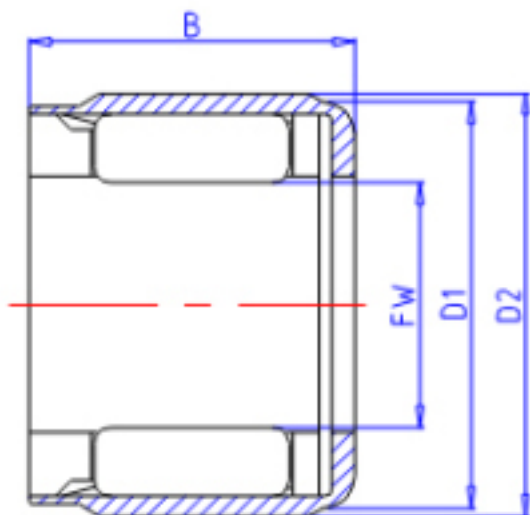

### KOYO EWC0608C参数

主要尺寸	FW	6	mm	内径
	D1	10.0	mm	-
	D2	10.4	mm	-
	B	8	mm	宽度
型号	ORDER	EWC0608C		型号
扭矩容量	TC	0.44	N. m	-

### KOYO EWC0608C图片

参考资料:<http://www.sozhou.com/p/e20aa812.html>