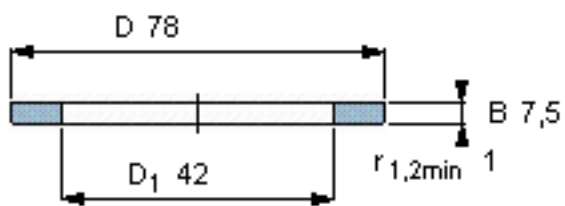

SKF GS 89308参数

尺寸	d	40	mm	-
	D	78	mm	-
	B	7.5	mm	-
	d ₁	-	mm	-
	D ₁	42	mm	-
	r ₁ 、r _{1.2}	1	mm	-
重量	重量	210	g	-
型号	型号	GS 89308	-	-

SKF GS 89308图片

轴承座垫圈

轴承座垫圈

参考资料:<http://www.sozhou.com/p/e041ac41.html>