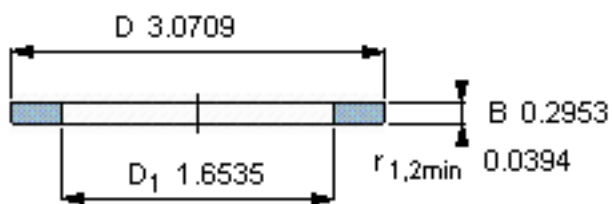

SKF GS 89308参数

尺寸	d	40	mm	-
	D	78	mm	-
	B	7.5	mm	-
	d ₁	-	mm	-
	D ₁	42	mm	-
	r ₁ 、r _{1.2}	1	mm	-
重量	重量	210	g	-
型号	型号	GS 89308	-	-

SKF GS 89308图片

轴承座垫圈

轴承座垫圈

参考资料:<http://www.sozhou.com/p/e041ac41.html>