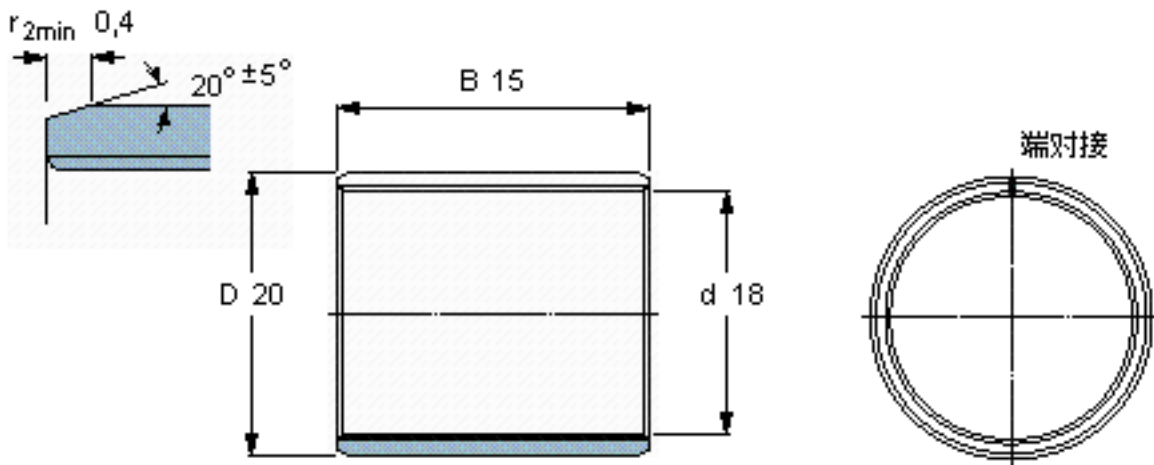

SKF PCM 182015 B参数

主要尺寸	d	18	mm	-
	D	20	mm	-
	B	15	mm	-
基本额定载荷	C	21600	N	动载荷
	C_0	67000	N	静载荷
重量	重量	7	g	-
型号	型号	PCM 182015 B	-	-

SKF PCM 182015 B图片

特定负荷系数
材料常数

K 80
 K_M 480

参考资料:<http://www.sozhou.com/p/e033f38b.html>