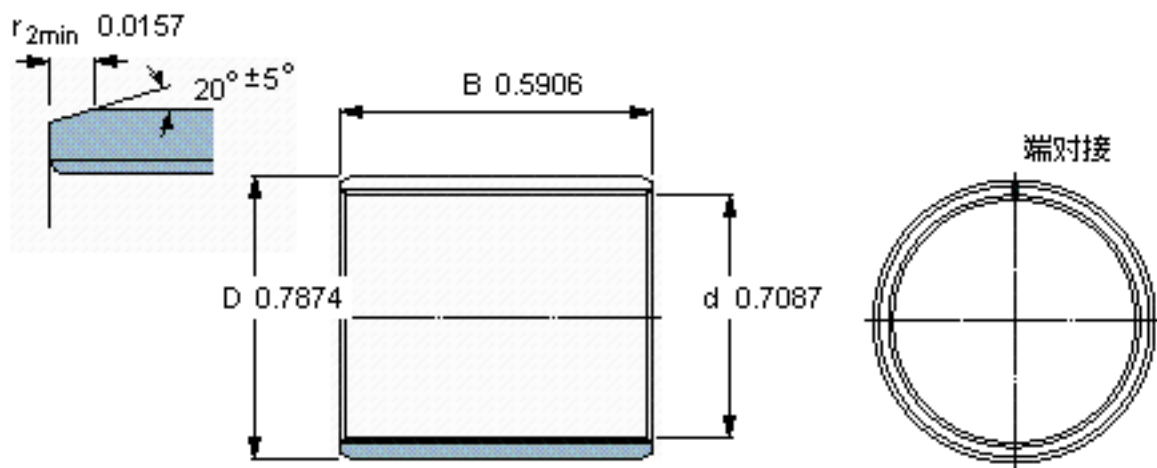

SKF PCM 182015 B参数

主要尺寸	d	18	mm	-
	D	20	mm	-
	B	15	mm	-
基本额定载荷	C	21600	N	动载荷
	C_0	67000	N	静载荷
重量	重量	7	g	-
型号	型号	PCM 182015 B	-	-

SKF PCM 182015 B图片

特定负荷系数
材料常数

K 80
 K_M 480

参考资料:<http://www.sozhou.com/p/e033f38b.html>