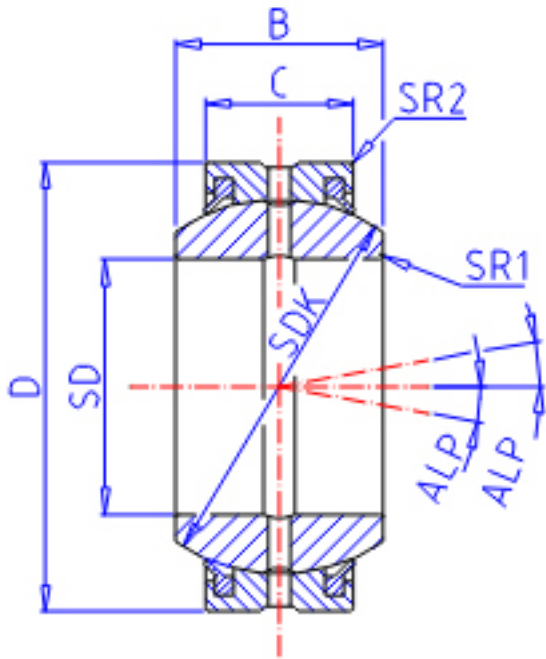

IKO GE 110GS-2RS参数

轴径	STDRT	110	mm	轴径
型号	ORDER	GE 110GS-2RS		型号
重量	MASS	9700	g	重量
主要尺寸	SD	110	mm	内径
	D	180	mm	外径
	B	100	mm	宽度
	C	70	mm	宽度
	SDK	160.0	mm	-
	SR1	1.0	mm	(最小)
	SR2	1.0	mm	(最小)
安装尺寸	SDAMIN	115.5	mm	(最小)
	SDAMAX	124.5	mm	(最大)
	DAMAX	174.5	mm	(最大)
	DAMIN	154.0	mm	(最小)
动态负载容量	CD	1100000	N	动态负载容量
静态负载容量	CS	6590000	N	静态负载容量
容许倾斜角度	ALP	11		容许倾斜角度

IKO GE 110GS-2RS图片

参考资料:<http://www.sozhou.com/p/dfec79ce.html>