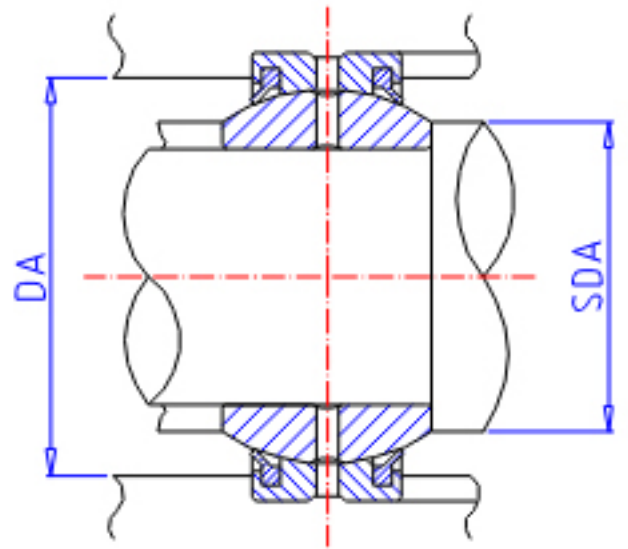

IKO GE 110GS-2RS参数

轴径	STDRT	110	mm	轴径
型号	ORDER	GE 110GS-2RS		型号
重量	MASS	9700	g	重量
主要尺寸	SD	110	mm	内径
	D	180	mm	外径
	B	100	mm	宽度
	C	70	mm	宽度
	SDK	160.0	mm	-
	SR1	1.0	mm	(最小)
	SR2	1.0	mm	(最小)
安装尺寸	SDAMIN	115.5	mm	(最小)
	SDAMAX	124.5	mm	(最大)
	DAMAX	174.5	mm	(最大)
	DAMIN	154.0	mm	(最小)
动态负载容量	CD	1100000	N	动态负载容量
静态负载容量	CS	6590000	N	静态负载容量
容许倾斜角度	ALP	11		容许倾斜角度

IKO GE 110GS-2RS图片

参考资料:<http://www.sozhou.com/p/dfec79ce.html>