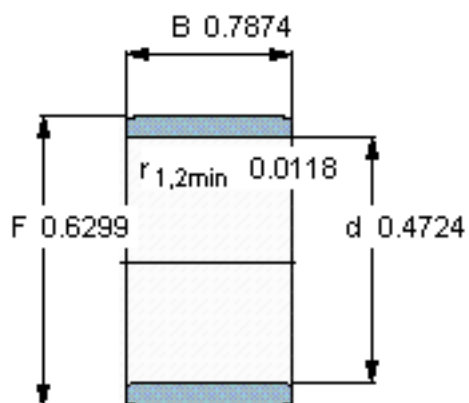

SKF IR 12x16x20参数

主要尺寸	d	12	mm	-
	F	16	mm	-
	B	20	mm	-
	最小	0.3	mm	-
重量	重量	14	g	-
型号	型号	IR 12x16x20	-	-

SKF IR 12x16x20图片

参考资料:<http://www.sozhou.com/p/dfa2b1b2.html>