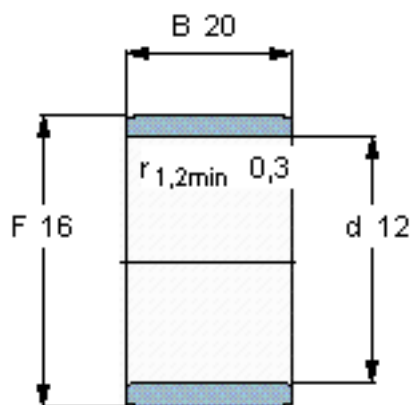

SKF IR 12x16x20参数

主要尺寸	d	12	mm	-
	F	16	mm	-
	B	20	mm	-
	最小	0.3	mm	-
重量	重量	14	g	-
型号	型号	IR 12x16x20	-	-

SKF IR 12x16x20图片

参考资料:<http://www.sozhou.com/p/dfa2b1b2.html>