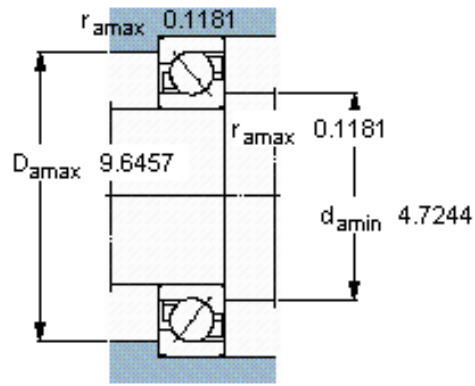

### SKF 7420 CBM参数

主要尺寸	d	100	mm	-
	D	265	mm	-
	B	60	mm	-
基本额定载荷	C	276000	N	动载荷
	$C_0$	275000	N	静载荷
疲劳载荷极限	$P_u$	8650	N	-
额定转速	参考转速	3200	r/min	-
	极限转速	3200	r/min	-
重量	重量	15500	g	-
型号	* SKF 探索者轴承	7420 CBM	-	-

### SKF 7420 CBM图片

参考资料: <http://www.sozhou.com/p/df963ca7.html>

**计算系数**

$k_r$  0,11

$k_a$  1,7

$e$  1,03

$X$  0,36

$Y$  0,62