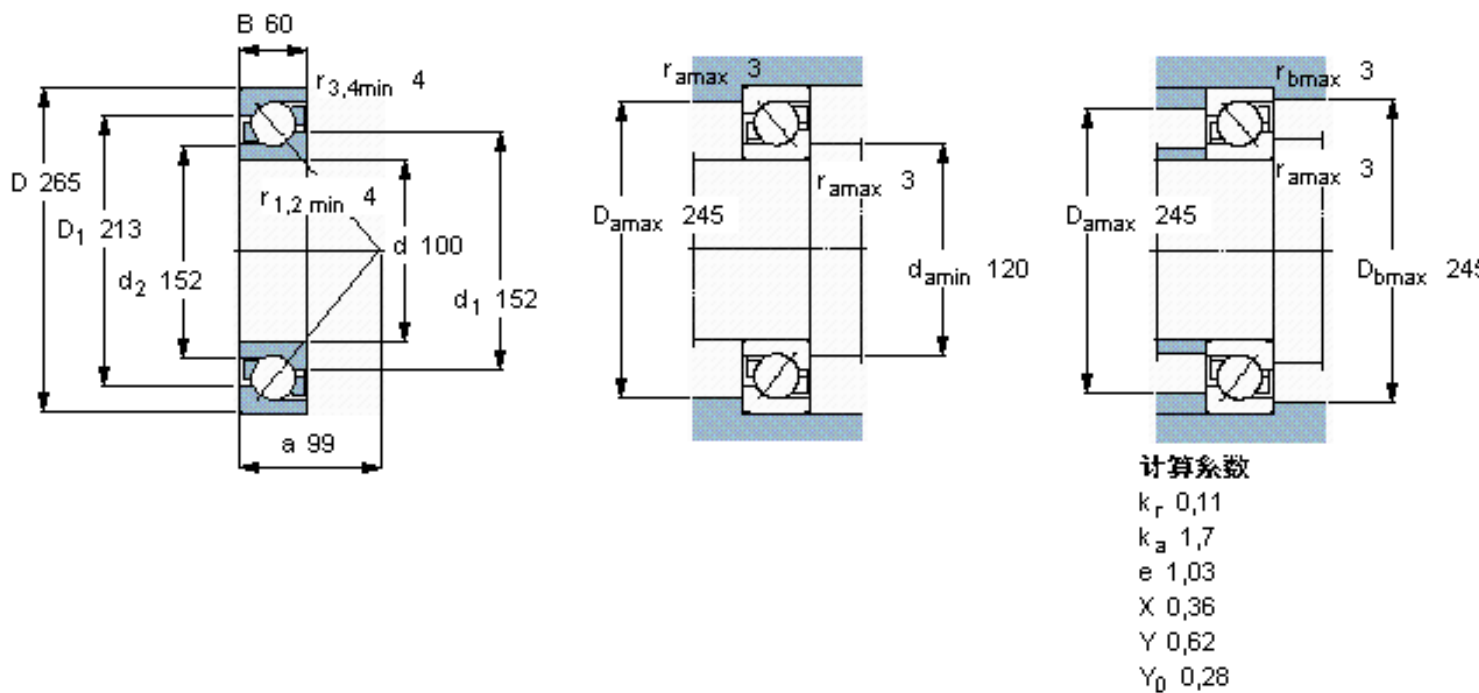

### SKF 7420 CBM参数

主要尺寸	d	100	mm	-
	D	265	mm	-
	B	60	mm	-
基本额定载荷	C	276000	N	动载荷
	$C_0$	275000	N	静载荷
疲劳载荷极限	$P_u$	8650	N	-
额定转速	参考转速	3200	r/min	-
	极限转速	3200	r/min	-
重量	重量	15500	g	-
型号	* SKF 探索者轴承	7420 CBM	-	-

### SKF 7420 CBM图片

参考资料: <http://www.sozhou.com/p/df963ca7.html>

**计算系数**

$k_r$  0,11

$k_a$  1,7

$e$  1,03

$X$  0,36

$Y$  0,62