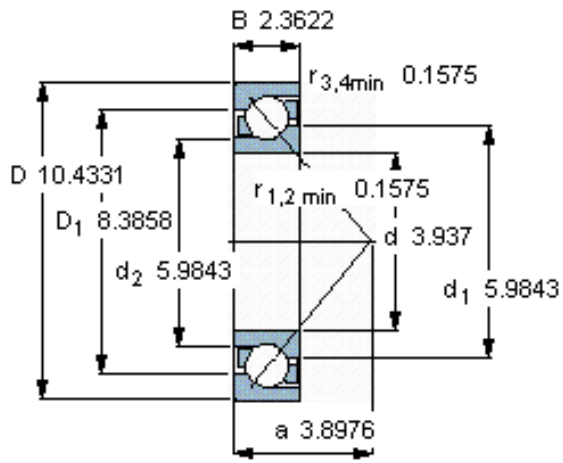

### SKF 7420 CBM参数

主要尺寸	d	100	mm	-
	D	265	mm	-
	B	60	mm	-
基本额定载荷	C	276000	N	动载荷
	$C_0$	275000	N	静载荷
疲劳载荷极限	$P_u$	8650	N	-
额定转速	参考转速	3200	r/min	-
	极限转速	3200	r/min	-
重量	重量	15500	g	-
型号	* SKF 探索者轴承	7420 CBM	-	-

### SKF 7420 CBM图片

参考资料: <http://www.sozhou.com/p/df963ca7.html>

**计算系数**

$k_r$  0,11

$k_a$  1,7

$e$  1,03

$X$  0,36

$Y$  0,62