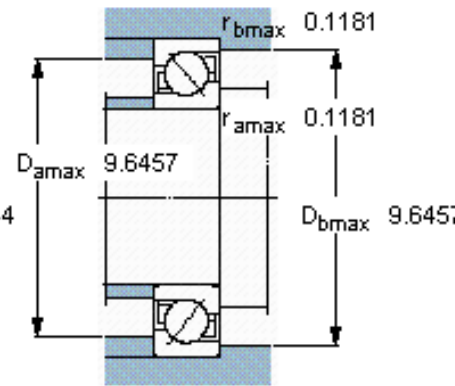

### SKF 7420 CBM参数

主要尺寸	d	100	mm	-
	D	265	mm	-
	B	60	mm	-
基本额定载荷	C	276000	N	动载荷
	$C_0$	275000	N	静载荷
疲劳载荷极限	$P_u$	8650	N	-
额定转速	参考转速	3200	r/min	-
	极限转速	3200	r/min	-
重量	重量	15500	g	-
型号	* SKF 探索者轴承	7420 CBM	-	-

### SKF 7420 CBM图片

参考资料: <http://www.sozhou.com/p/df963ca7.html>

**计算系数**

$k_r$  0,11

$k_a$  1,7

$e$  1,03

$X$  0,36

$Y$  0,62