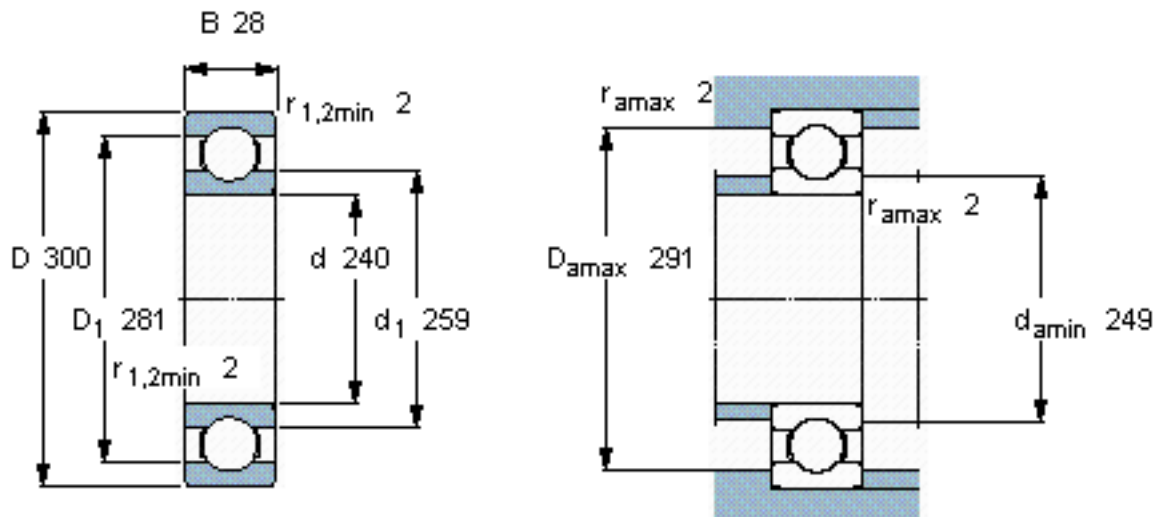

SKF 61848/W64参数

主要尺寸	d	240	mm	-
	D	300	mm	-
	B	28	mm	-
基本额定载荷	C	108000	N	动载荷
	C_0	150000	N	静载荷
疲劳载荷极限	P_u	3800	N	-
极限转速	极限转速	1100	r/min	-
重量	重量	4500	g	-
型号	* SKF 探索者轴承	61848/W64	-	-

SKF 61848/W64图片

计算系数

k_r 0,015