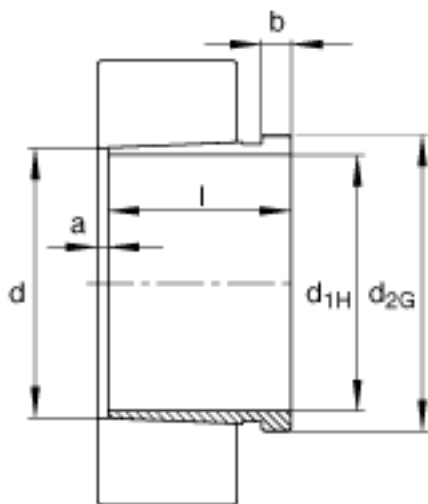

FAG AH24196G-H参数

尺寸	d_{1H}	460	mm	-
	l	340	mm	-
	a	23	mm	-
	b	32	mm	-
	d	480	mm	-
	d_{2G}	Tr500x5	mm	-
	e	8.5	mm	-
	R_o	G1/8		-
	t	12	mm	-
说明		460	mm	轴
重量	m	52200	g	质量

FAG AH24196G-H图片

参考资料:<http://www.sozhou.com/p/df7b7b62.html>