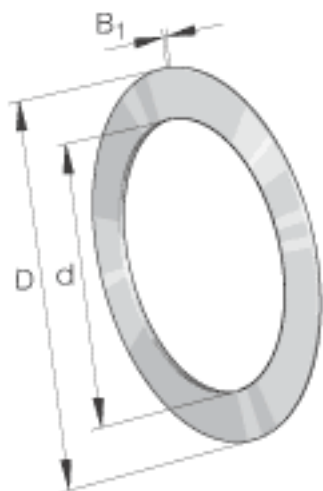

INA TWA2031参数

尺寸	d	31.75	mm	-
	D	49.213	mm	-
重量	m	6	g	质量
尺寸	B ₁	0.81	mm	-

INA TWA2031图片

参考资料:<http://www.sozhou.com/p/ded5a7cb.html>