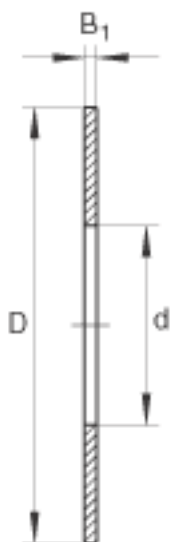

INA TWA2031参数

尺寸	d	31.75	mm	-
	D	49.213	mm	-
重量	m	6	g	质量
尺寸	B ₁	0.81	mm	-

INA TWA2031图片

参考资料:<http://www.sozhou.com/p/ded5a7cb.html>