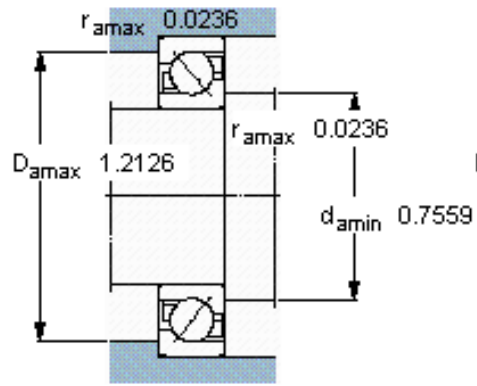

计算系数

k_r 0,095

k_a 1,4

e 1,14

X 0,35

Y 0,57

Y_0 0,26