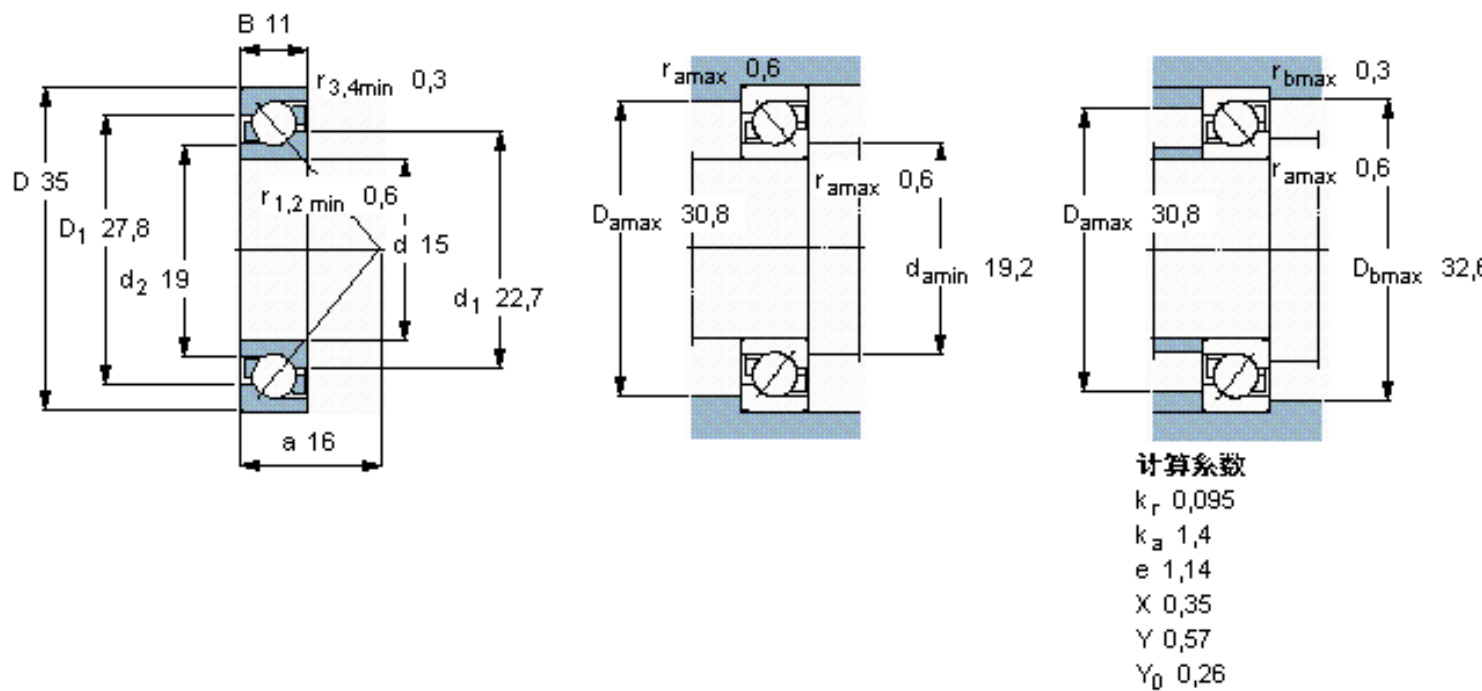

SKF 7202 BECBP *参数

主要尺寸	d	15	mm	-
	D	35	mm	-
	B	11	mm	-
基本额定载荷	C	9500	N	动载荷
	C_0	5100	N	静载荷
疲劳载荷极限	P_u	216	N	-
额定转速	参考转速	26000	r/min	-
	极限转速	26000	r/min	-
重量	重量	45	g	-
型号	* SKF 探索者轴承	7202 BECBP *	-	-

SKF 7202 BECBP *图片

参考资料:<http://www.sozhou.com/p/de581c1c.html>

计算系数

k_r 0,095

k_a 1,4

e 1,14

X 0,35

Y 0,57

Y_0 0,26