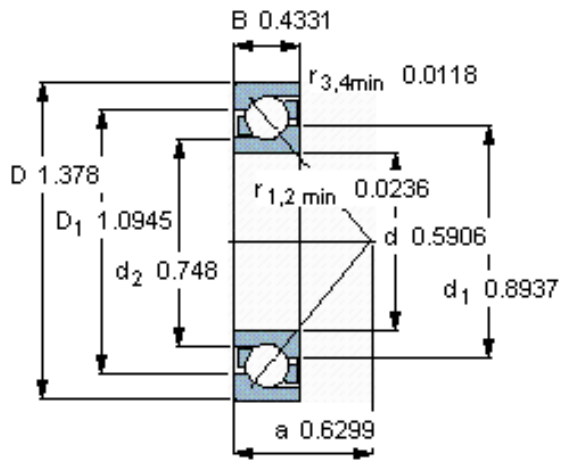

SKF 7202 BECBP *参数

主要尺寸	d	15	mm	-
	D	35	mm	-
	B	11	mm	-
基本额定载荷	C	9500	N	动载荷
	C_0	5100	N	静载荷
疲劳载荷极限	P_u	216	N	-
额定转速	参考转速	26000	r/min	-
	极限转速	26000	r/min	-
重量	重量	45	g	-
型号	* SKF 探索者轴承	7202 BECBP *	-	-

SKF 7202 BECBP *图片

参考资料:<http://www.sozhou.com/p/de581c1c.html>

计算系数

k_r 0,095

k_a 1,4

e 1,14

X 0,35

Y 0,57

Y_0 0,26