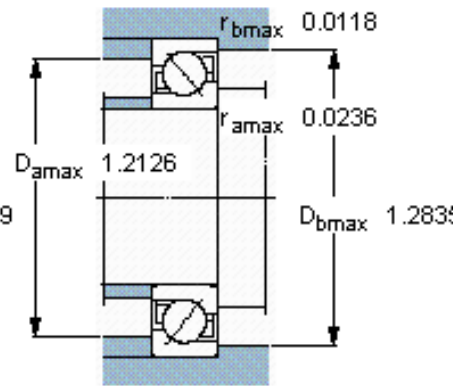

SKF 7202 BECBP *参数

主要尺寸	d	15	mm	-
	D	35	mm	-
	B	11	mm	-
基本额定载荷	C	9500	N	动载荷
	C_0	5100	N	静载荷
疲劳载荷极限	P_u	216	N	-
额定转速	参考转速	26000	r/min	-
	极限转速	26000	r/min	-
重量	重量	45	g	-
型号	* SKF 探索者轴承	7202 BECBP *	-	-

SKF 7202 BECBP *图片

参考资料:<http://www.sozhou.com/p/de581c1c.html>

计算系数

k_r 0,095

k_a 1,4

e 1,14

X 0,35

Y 0,57

Y_0 0,26