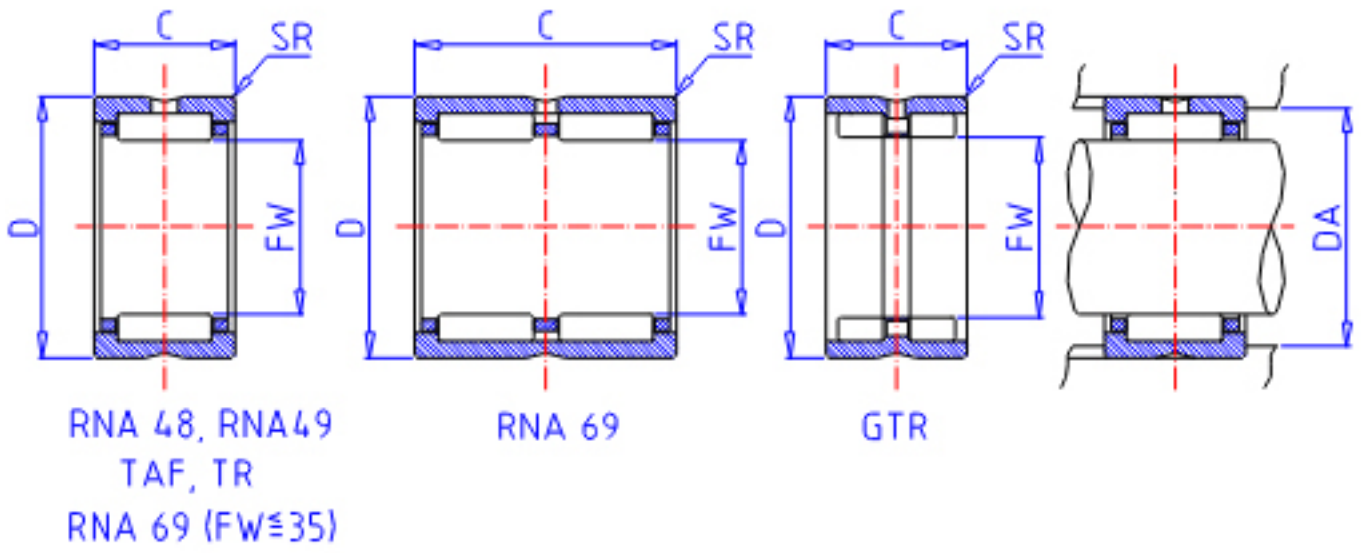

参考资料:<http://www.sozhou.com/p/dd1233f2.html>