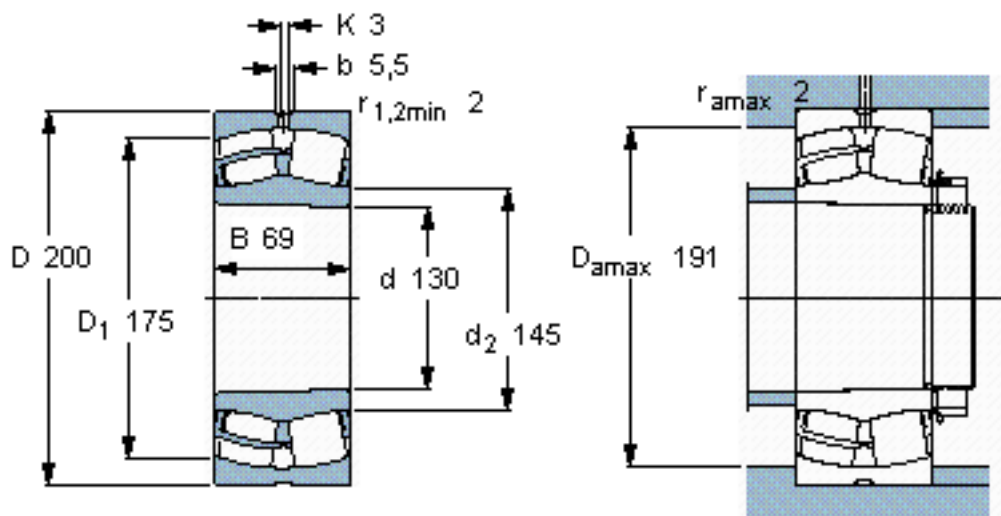

SKF 24026 CCK30/W33 \*参数

主要尺寸	d	130	mm	-
	D	200	mm	-
	B	69	mm	-
基本额定载荷	C	540000	N	动载荷
	$C_0$	815000	N	静载荷
疲劳载荷极限	$P_u$	81500	N	-
额定转速	参考转速	2000	r/min	-
	极限转速	3000	r/min	-
重量	重量	7900	g	-
型号	* SKF 探索者轴承	24026 CCK30/W33 *	-	-

SKF 24026 CCK30/W33 \*图片

**计算系数**  
e 0,31  
Y<sub>1</sub> 2,2  
Y<sub>2</sub> 3,3  
Y<sub>0</sub> 2,2

圆锥孔，圆锥  
1: 30

参考资料: <http://www.sozhou.com/p/dd106e02.html>

圆锥孔，圆锥  
1: 30