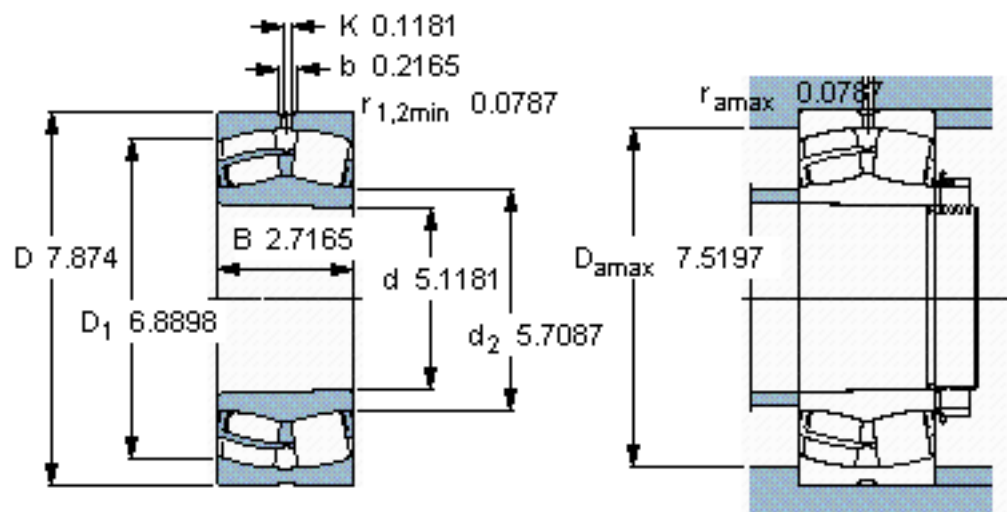

SKF 24026 CCK30/W33 \*参数

主要尺寸	d	130	mm	-
	D	200	mm	-
	B	69	mm	-
基本额定载荷	C	540000	N	动载荷
	$C_0$	815000	N	静载荷
疲劳载荷极限	$P_u$	81500	N	-
额定转速	参考转速	2000	r/min	-
	极限转速	3000	r/min	-
重量	重量	7900	g	-
型号	* SKF 探索者轴承	24026 CCK30/W33 *	-	-

SKF 24026 CCK30/W33 \*图片

**计算系数**  
e 0,31  
Y<sub>1</sub> 2,2  
Y<sub>2</sub> 3,3  
Y<sub>0</sub> 2,2

圆锥孔，圆锥  
1: 30

参考资料: <http://www.sozhou.com/p/dd106e02.html>

圆锥孔，圆锥  
1: 30