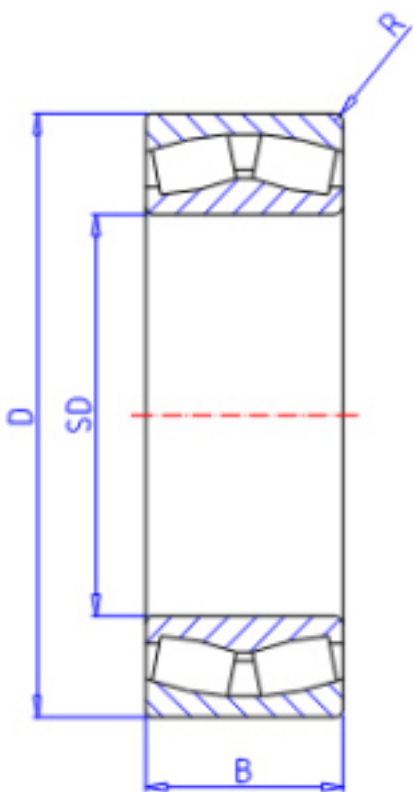

KOYO 22256RHA参数

主要尺寸	SD	280	mm	内径
	D	500	mm	外径
	B	130.0	mm	宽度
	R	5.0	mm	(最小)
型号	ORDER	22256RHA		型号
基本额定载荷	C	2900000	N	动载荷
	C0	3670000	N	静载荷
极限转速	NG	610	1/min	脂润滑
	NO	810	1/min	油润滑

KOYO 22256RHA图片

参考资料:<http://www.sozhou.com/p/dc96dd62.html>