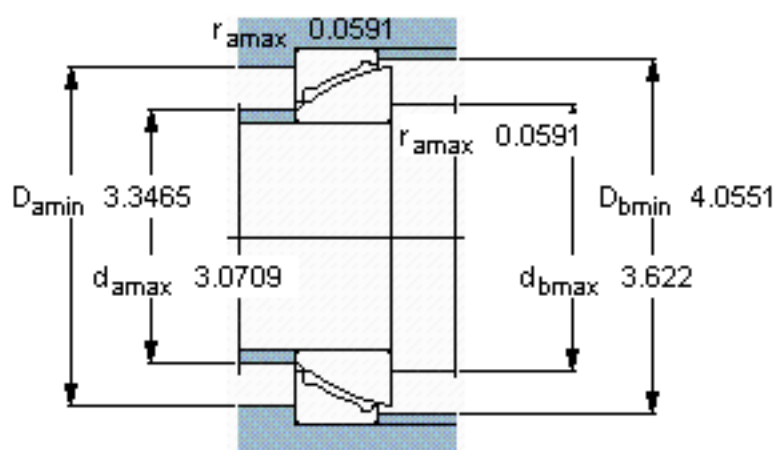

SKF GAC 70 F参数

主要尺寸	d	70	mm	-
	D	110	mm	-
	T	25	mm	-
倾斜角	±	2.5	度	-
基本额定载荷	C	88000	N	动载荷
	C ₀	143000	N	静载荷
重量	重量	1050	g	-
型号	型号	GAC 70 F	-	-

SKF GAC 70 F图片

特定负荷系数

K 50

材料常数

K_M 480

参考资料:<http://www.sozhou.com/p/dc61d619.html>