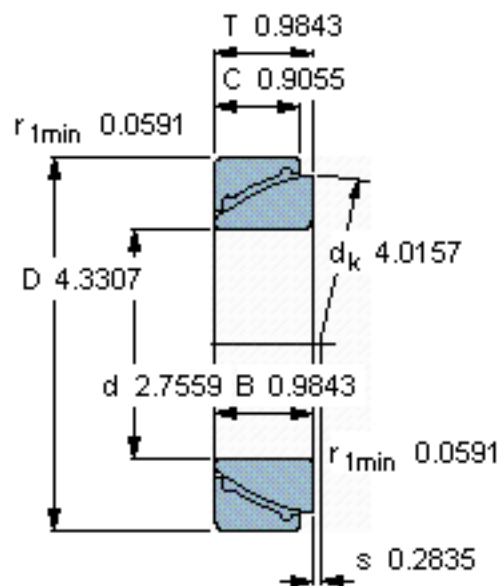

SKF GAC 70 F参数

主要尺寸	d	70	mm	-
	D	110	mm	-
	T	25	mm	-
倾斜角	±	2.5	度	-
基本额定载荷	C	88000	N	动载荷
	C ₀	143000	N	静载荷
重量	重量	1050	g	-
型号	型号	GAC 70 F	-	-

SKF GAC 70 F图片

特定负荷系数

K 50

材料常数

K_M 480

参考资料:<http://www.sozhou.com/p/dc61d619.html>

特定负荷系数

K 50

材料常数

K_M 480