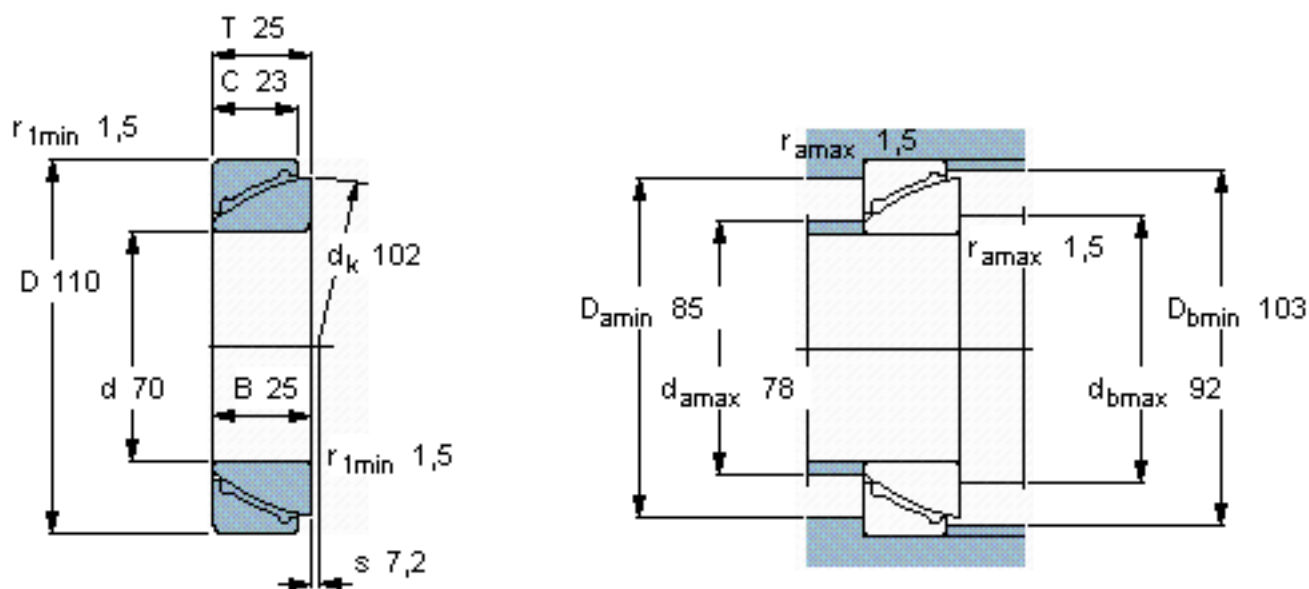

SKF GAC 70 F参数

主要尺寸	d	70	mm	-
	D	110	mm	-
	T	25	mm	-
倾斜角	±	2.5	度	-
基本额定载荷	C	88000	N	动载荷
	C ₀	143000	N	静载荷
重量	重量	1050	g	-
型号	型号	GAC 70 F	-	-

SKF GAC 70 F图片

特定负荷系数

K 50

材料常数

K_M 480

参考资料:<http://www.sozhou.com/p/dc61d619.html>