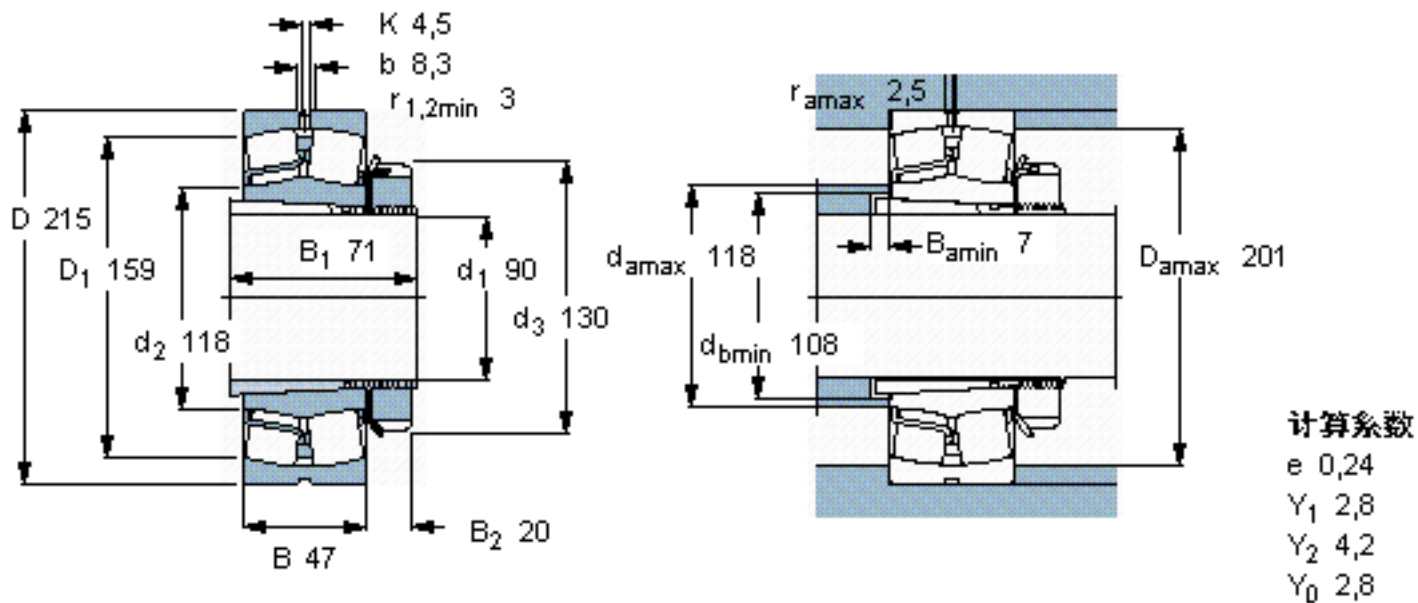

SKF 21320 EK + H 320 \*参数

主要尺寸	$d_1$	90	mm	-
	D	215	mm	-
	B	47	mm	-
基本额定载荷	C	425000	N	动载荷
	$C_0$	490000	N	静载荷
疲劳载荷极限	$P_u$	49000	N	-
额定转速	参考转速	3400	r/min	-
	极限转速	4500	r/min	-
重量	重量	10500	g	-
型号	* SKF 探索者轴承	21320 EK + H 320 *	-	-

SKF 21320 EK + H 320 \*图片

参考资料:<http://www.sozhou.com/p/dc5303cf.html>