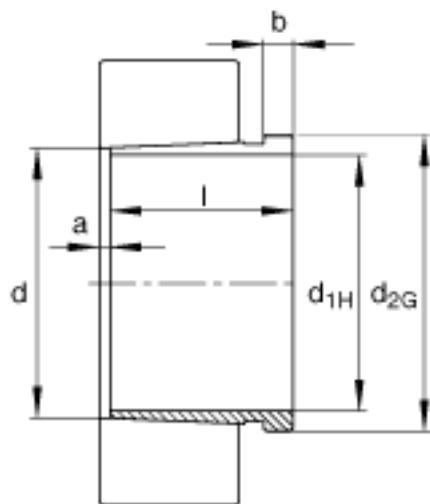

FAG AH240/1400G-H参数

尺寸	d_{1H}	1320	mm	-
	l	615	mm	-
	a	50	mm	-
	b	70	mm	-
	d	1400	mm	-
	d_{2G}	Tr1500x8	mm	-
	e	15	mm	-
	R_o	G1/4		-
	t	15	mm	-
说明		1320	mm	轴
重量	m	1030000	g	质量

FAG AH240/1400G-H图片