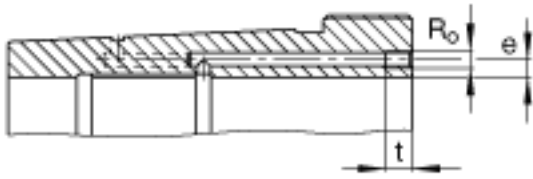

参考资料:<http://www.sozhou.com/p/dc0948b7.html>