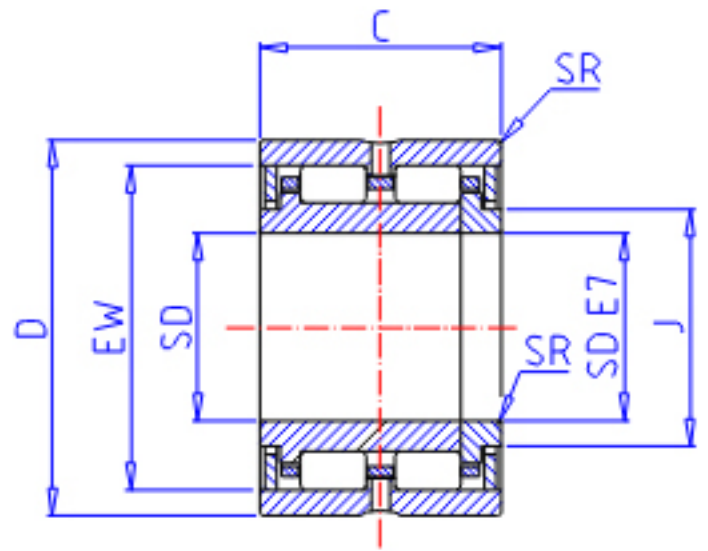

IKO NAU 4920参数

轴径	STDRT	100	mm	轴径
型号	ORDER	NAU 4920		型号
重量	MASS	1770.0	g	重量
主要尺寸	SD	100	mm	内径
	D	140	mm	外径
	C	40	mm	宽度
	SR	1.5	mm	(最小)
	J	114.5	mm	-
	EW	129.5	mm	内径
	基本额定载荷	CR	106000	N
COR		181000	N	静载荷

IKO NAU 4920图片

NAU 49
(SD ≤ 17)

NAU 49, TRU

参考资料:<http://www.sozhou.com/p/dbe8d363.html>