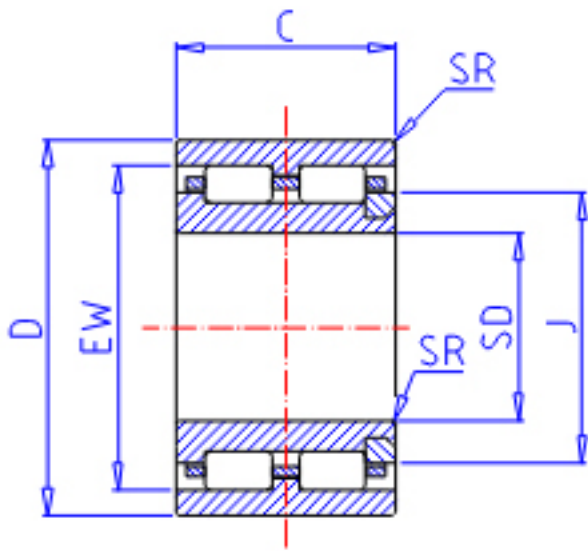

IKO NAU 4920参数

轴径	STDRT	100	mm	轴径
型号	ORDER	NAU 4920		型号
重量	MASS	1770.0	g	重量
主要尺寸	SD	100	mm	内径
	D	140	mm	外径
	C	40	mm	宽度
	SR	1.5	mm	(最小)
	J	114.5	mm	-
	EW	129.5	mm	内径
	基本额定载荷	CR	106000	N
COR		181000	N	静载荷

IKO NAU 4920图片

NAU 49
(SD ≤ 17)

NAU 49, TRU

参考资料:<http://www.sozhou.com/p/dbe8d363.html>