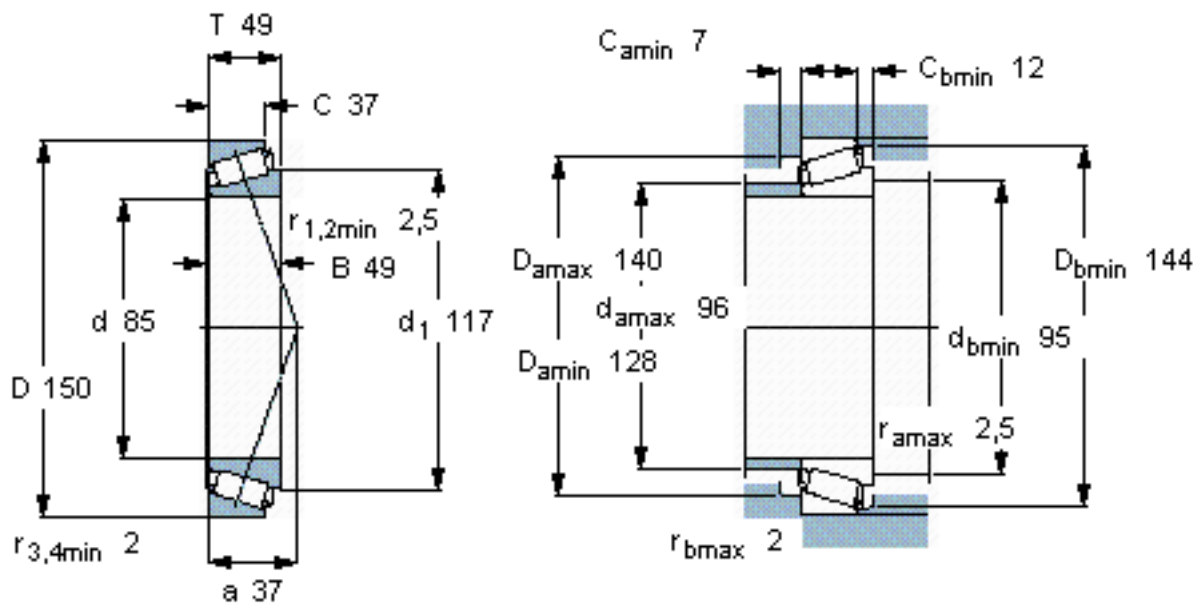

SKF 33217/Q参数

主要尺寸	d	85	mm	-
	D	150	mm	-
	T	49	mm	-
基本额定载荷	C	286000	N	动载荷
	C_0	430000	N	静载荷
疲劳载荷极限	P_u	48000	N	-
额定转速	参考转速	3000	r/min	-
	极限转速	4300	r/min	-
重量	重量	3700	g	-
型号	* SKF 探索者轴承	33217/Q	-	-

SKF 33217/Q图片