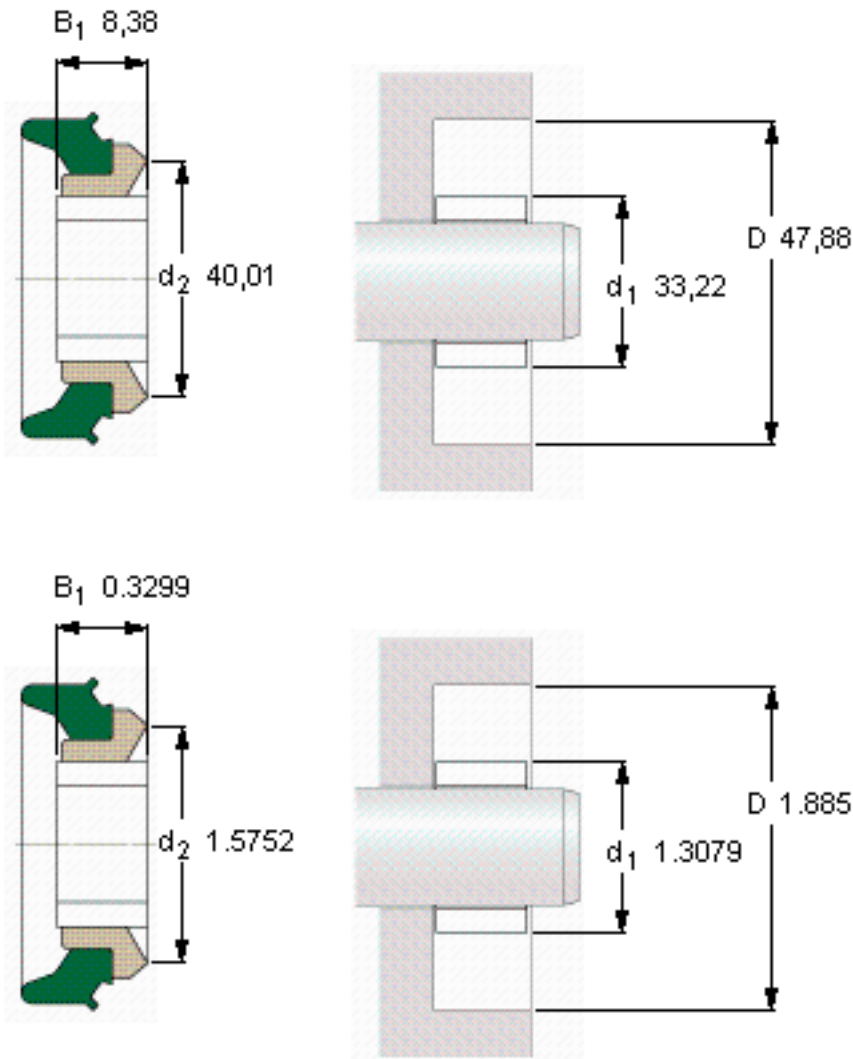

SKF 33. 2x47. 3x11. 8 TP参数

主要尺寸	D_1 最大	33.22	mm	-
	D	47.88	mm	-
	D	0.25	±	-
	B_1	8.38	mm	-
	B1	0.25	±	-
	d_2 最大	40.01	mm	-
型号	型号	33. 2x47. 3x11. 8 TP	-	-

SKF 33. 2x47. 3x11. 8 TP图片

参考资料:<http://www.sozhou.com/p/db8f6cf9.html>