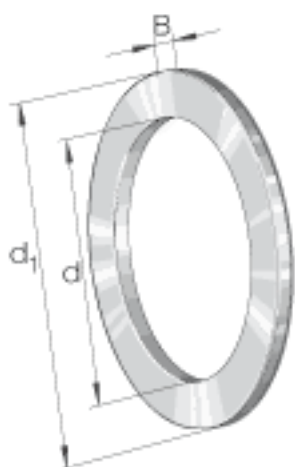

### INA WS81230参数

尺寸	d	150	mm	-
	d <sub>1</sub>	212	mm	-
	B	14.5	mm	-
	r <sub>min</sub>	1.5	mm	-
重量	m	2180	g	质量

### INA WS81230图片

参考资料:<http://www.sozhou.com/p/dabfafc3.html>