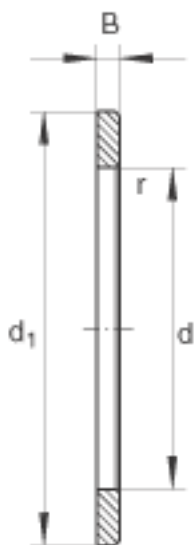

### INA WS81230参数

尺寸	d	150	mm	-
	d <sub>1</sub>	212	mm	-
	B	14.5	mm	-
	r <sub>min</sub>	1.5	mm	-
重量	m	2180	g	质量

### INA WS81230图片

参考资料:<http://www.sozhou.com/p/dabfafc3.html>