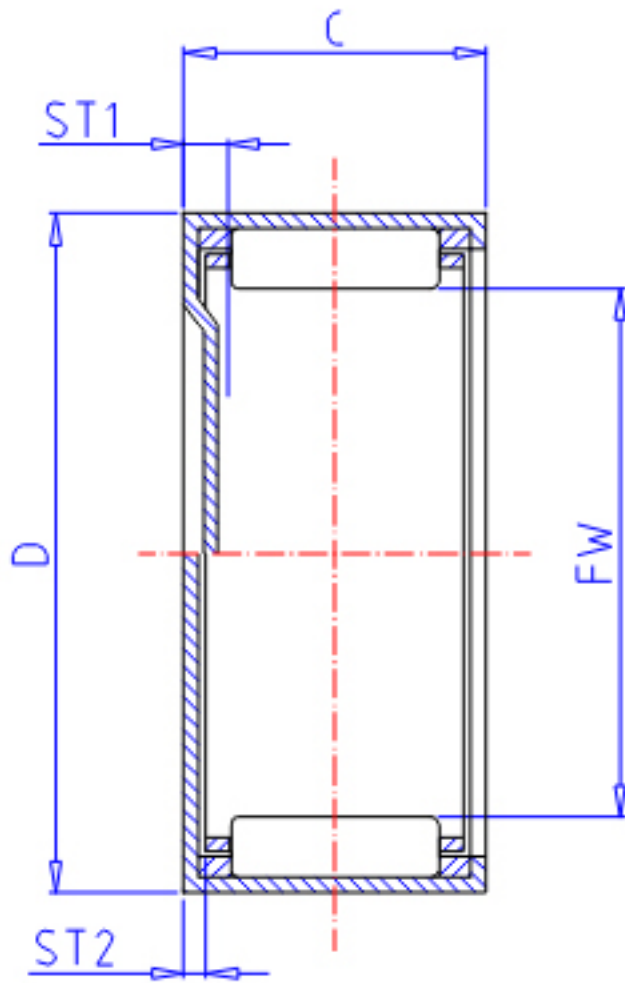

IKO TLAM 3512参数

轴径	STDRT	35	mm	轴径
型号	ORDER	TLAM 3512		型号
重量	MASS	34.50	g	重量
主要尺寸	FW	35	mm	内径
	D	42	mm	外径
	C	12	mm	宽度
	ST1	2.8	mm	-
	ST2	0.0	mm	-
基本额定载荷	CR	11600	N	动载荷
	COR	20000	N	静载荷

IKO TLAM 3512图片

参考资料:<http://www.sozhou.com/p/da8d2a39.html>