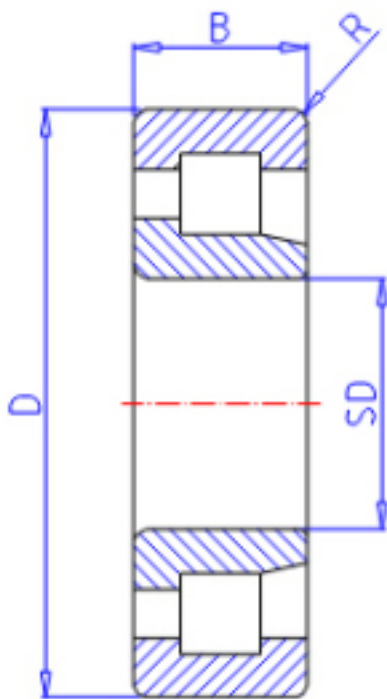

KOYO NJ2212参数

主要尺寸	SD	60	mm	内径
	D	110	mm	外径
	B	28	mm	宽度
	R	1.5	mm	(最小)
型号	ORDER	NJ2212		型号
基本额定载荷	C	101000	N	动载荷
	C0	123000	N	静载荷
极限转速	NG	5200	1/min	脂润滑
	NO	7000	1/min	油润滑

KOYO NJ2212图片

参考资料:<http://www.sozhou.com/p/d9e06040.html>