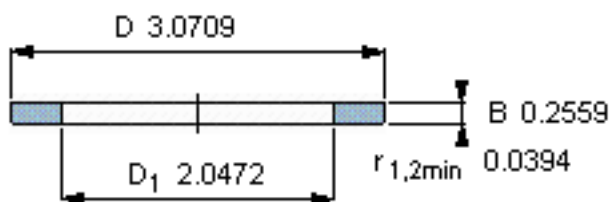

SKF GS 81210参数

尺寸	d	50	mm	-
	D	78	mm	-
	B	6.5	mm	-
	d <sub>1</sub>	-	mm	-
	D <sub>1</sub>	52	mm	-
	r <sub>1</sub> 、r <sub>1.2</sub>	1	mm	-
重量	重量	140	g	-
型号	型号	GS 81210	-	-

SKF GS 81210图片

轴承座垫圈

轴承座垫圈

参考资料:<http://www.sozhou.com/p/d93c8d09.html>