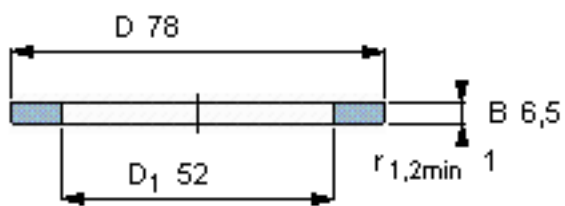

SKF GS 81210参数

尺寸	d	50	mm	-
	D	78	mm	-
	B	6.5	mm	-
	d <sub>1</sub>	-	mm	-
	D <sub>1</sub>	52	mm	-
	r <sub>1</sub> 、r <sub>1.2</sub>	1	mm	-
重量	重量	140	g	-
型号	型号	GS 81210	-	-

SKF GS 81210图片

轴承座垫圈

轴承座垫圈

参考资料:<http://www.sozhou.com/p/d93c8d09.html>