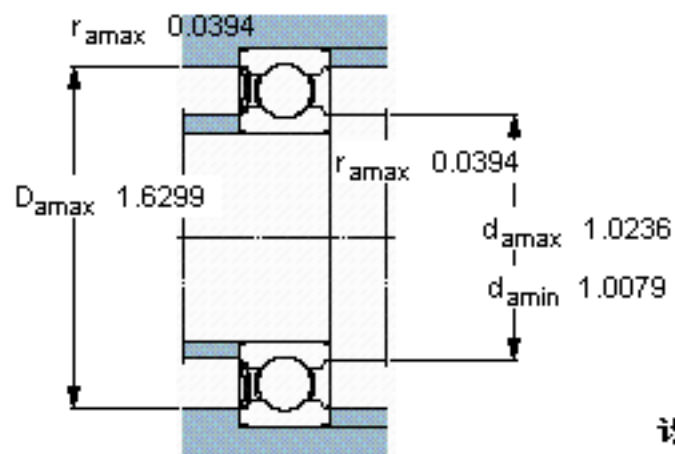

计算系数

k_r 0,025

f_0 13