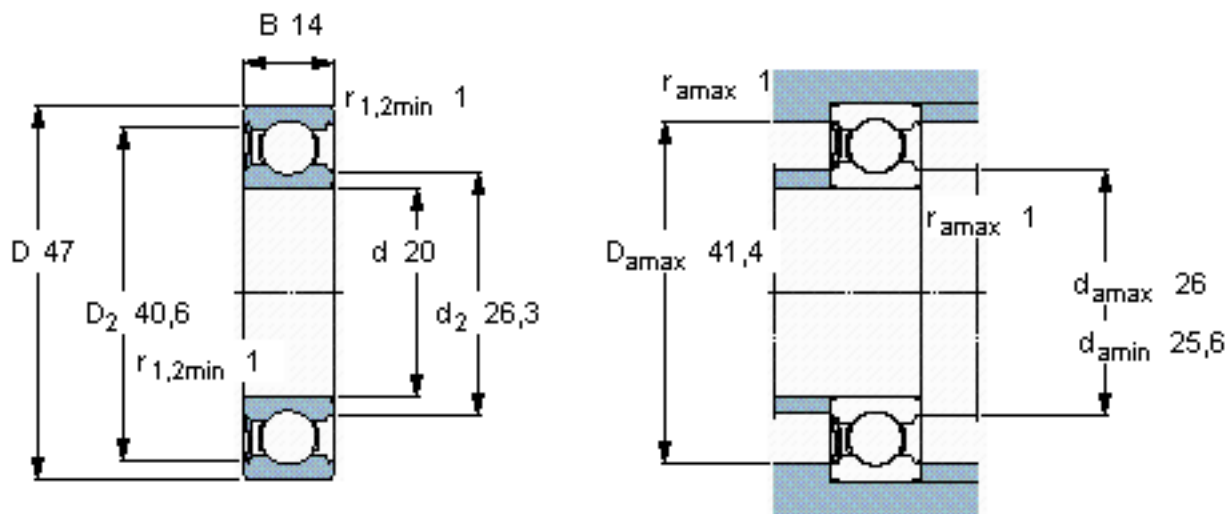

SKF 6204-RSH *参数

主要尺寸	d	20	mm	-
	D	47	mm	-
	B	14	mm	-
基本额定载荷	C	13500	N	动载荷
	C_0	6550	N	静载荷
疲劳载荷极限	P_u	280	N	-
额定转速	参考转速	-	r/min	-
	极限转速	10000	r/min	-
重量	重量	110	g	-
型号	* SKF 探索者轴承	6204-RSH *	-	-

SKF 6204-RSH *图片