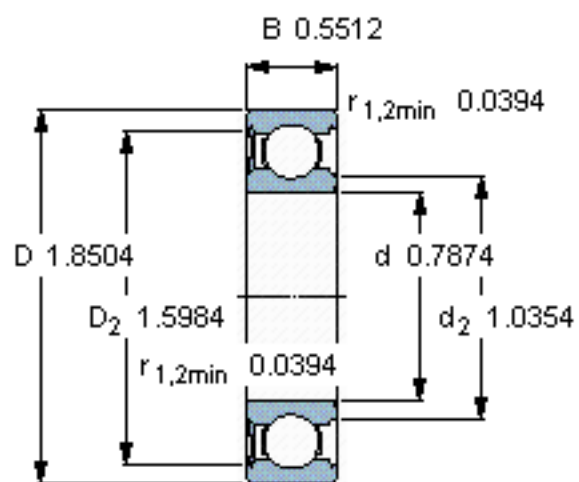

计算系数

k_r 0,025

f_0 13