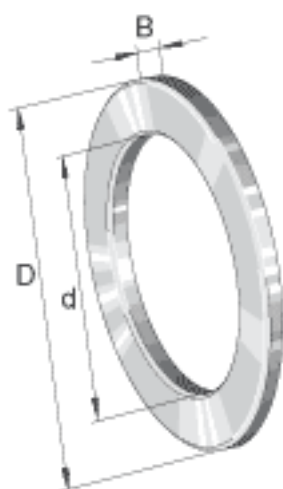

INA LS5070参数

尺寸	d	50	mm	-
	D	70	mm	-
	B	4	mm	-
	a_{min}	0.6	mm	-
重量	m	51	g	质量

INA LS5070图片

参考资料:<http://www.sozhou.com/p/d90d8e57.html>