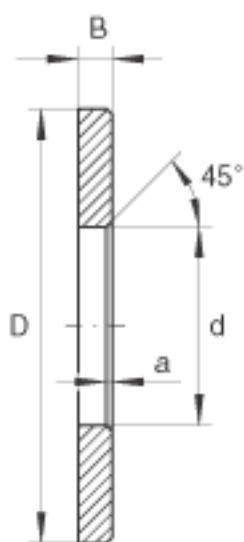

INA LS5070参数

尺寸	d	50	mm	-
	D	70	mm	-
	B	4	mm	-
	a_{min}	0.6	mm	-
重量	m	51	g	质量

INA LS5070图片

参考资料:<http://www.sozhou.com/p/d90d8e57.html>