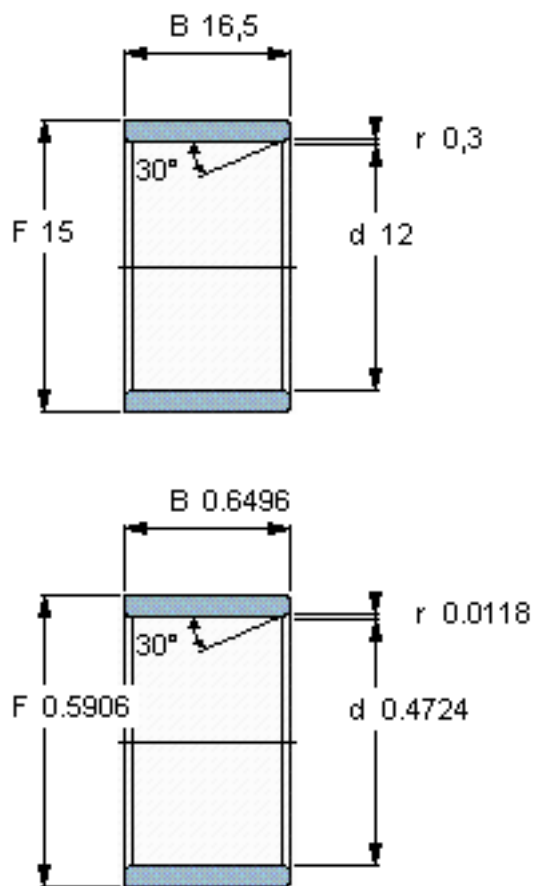

SKF LR 12x15x16.5参数

主要尺寸	d	12	mm	-
	F	15	mm	-
	B	16.5	mm	-
	最小	0.3	mm	-
重量	重量	8	g	-
型号	型号	LR 12x15x16.5	-	-

SKF LR 12x15x16.5图片

参考资料:<http://www.sozhou.com/p/d86022f2.html>