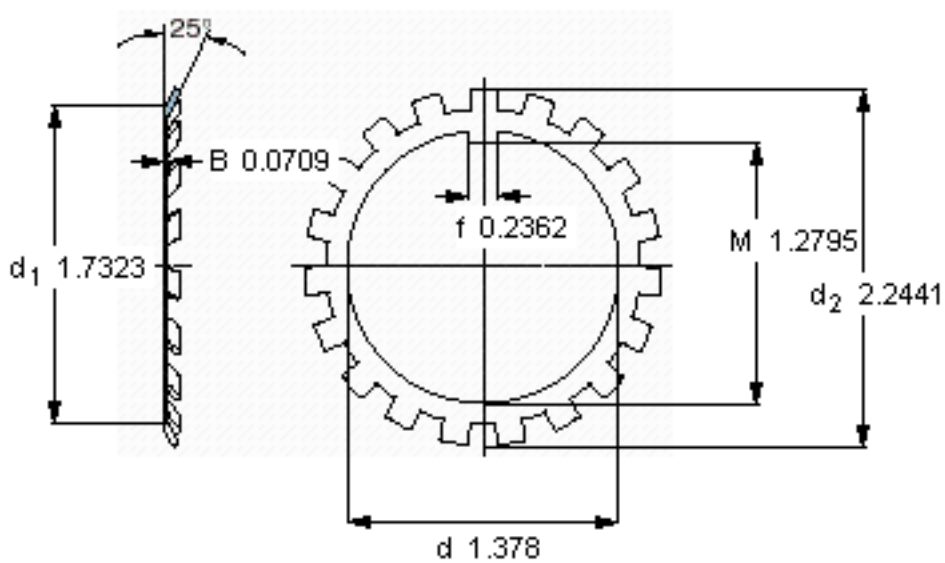

SKF MB 7 A参数

主要尺寸	d	35	mm	-
	d ₂	57	mm	-
	B	1.8	mm	-
重量	重量	16	g	-
型号	锁定垫圈	MB 7 A	-	-
	适当的锁定螺母	KM 7	-	-

SKF MB 7 A图片

参考资料: <http://www.sozhou.com/p/d85253ce.html>