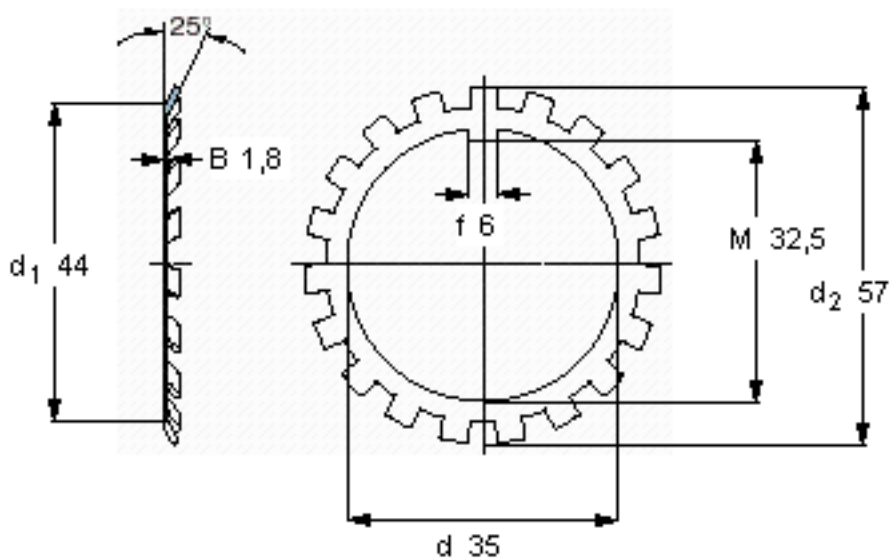

SKF MB 7 A参数

主要尺寸	d	35	mm	-
	d ₂	57	mm	-
	B	1.8	mm	-
重量	重量	16	g	-
型号	锁定垫圈	MB 7 A	-	-
	适当的锁定螺母	KM 7	-	-

SKF MB 7 A图片

参考资料: <http://www.sozhou.com/p/d85253ce.html>