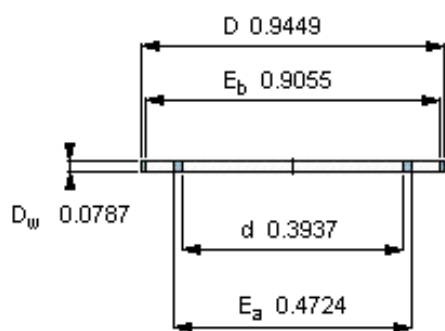

AXK 1024

适宜的部件 滚道圈

LS 1024

推力圈

AS 1024