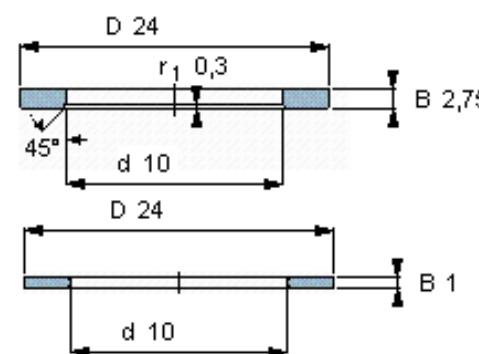

SKF AXK 1024参数

主要尺寸	d	10	mm	-
	D	24	mm	-
	D_w	2	mm	-
基本额定载荷	C	8500	N	动载荷
	C_0	26000	N	静载荷
疲劳载荷极限	P_u	2850	N	-
额定转速	参考转速	5300	r/min	-
	极限转速	10000	r/min	-
重量	重量	3	g	-
型号	型号	AXK 1024	-	-

SKF AXK 1024图片

AXK 1024

适宜的部件 滚道圈

LS 1024

推力圈

AS 1024

AXK 1024

适宜的部件 滚道圈

LS 1024

推力圈