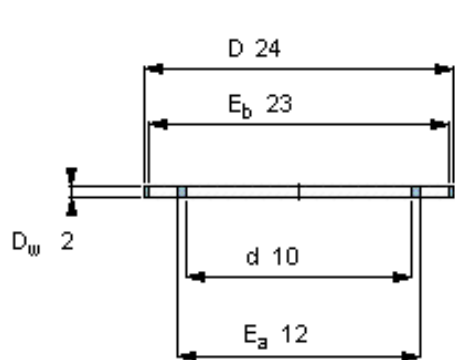

SKF AXK 1024参数

主要尺寸	d	10	mm	-
	D	24	mm	-
	D_w	2	mm	-
基本额定载荷	C	8500	N	动载荷
	C_0	26000	N	静载荷
疲劳载荷极限	P_u	2850	N	-
额定转速	参考转速	5300	r/min	-
	极限转速	10000	r/min	-
重量	重量	3	g	-
型号	型号	AXK 1024	-	-

SKF AXK 1024图片

AXK 1024

适宜的部件 滚道圈

LS 1024

推力圈

AS 1024

AXK 1024

适宜的部件 滚道圈

LS 1024

推力圈