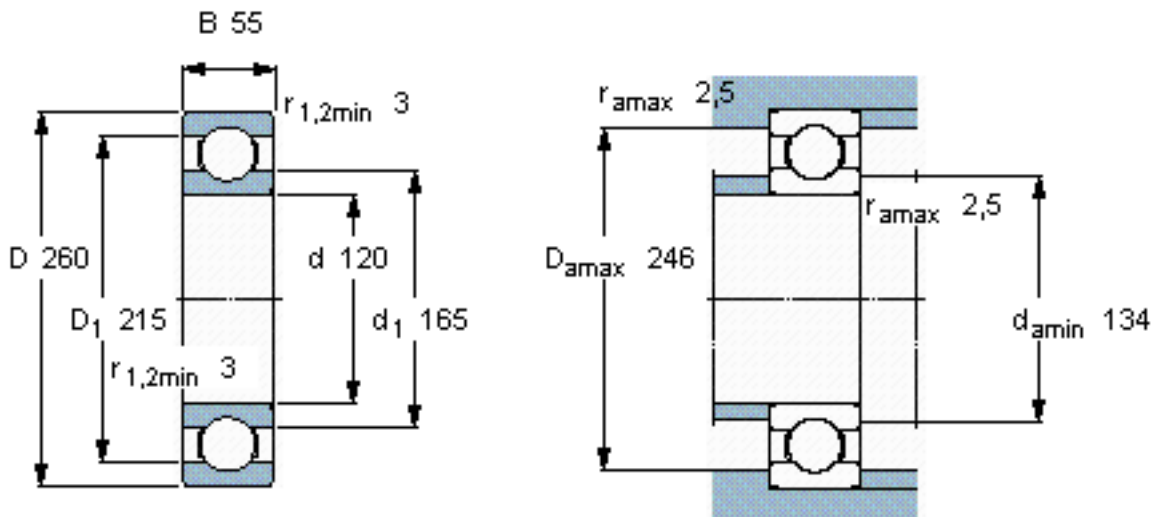

SKF 6324/W64参数

主要尺寸	d	120	mm	-
	D	260	mm	-
	B	55	mm	-
基本额定载荷	C	208000	N	动载荷
	C_0	186000	N	静载荷
疲劳载荷极限	P_u	5700	N	-
极限转速	极限转速	1600	r/min	-
重量	重量	12500	g	-
型号	* SKF 探索者轴承	6324/W64	-	-

SKF 6324/W64图片

计算系数

k_r 0,03