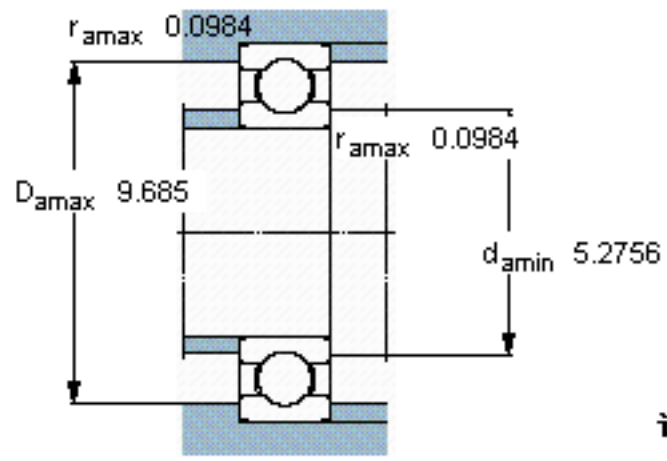

计算系数
 k_r 0,03
 f_0 14