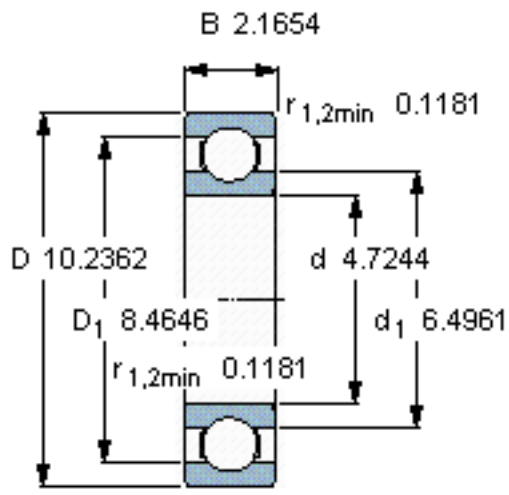

计算系数
 k_r 0,03
 f_0 14