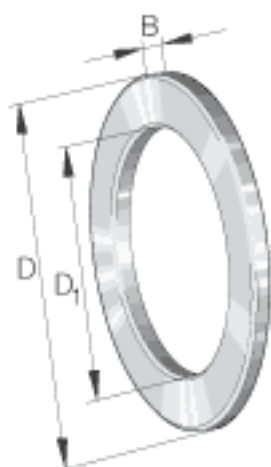

INA GS89448参数

尺寸	$D_1$	245	mm	-
	$D$	440	mm	-
	$B$	41	mm	-
	$r_{min}$	6	mm	-
重量	$m$	34300	g	质量

INA GS89448图片

参考资料:<http://www.sozhou.com/p/d6d88a06.html>