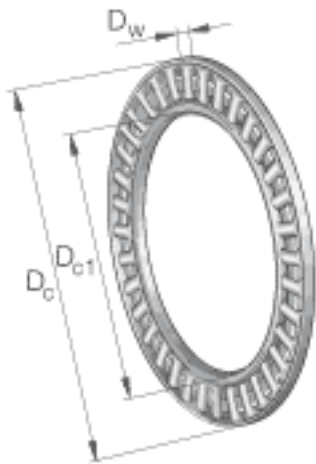

INA AXK0619-TV参数

尺寸	D_{c1}	6	mm	-
	D_c	19	mm	-
	D_w	2	mm	-
	E_a	18	mm	-
	E_b	7	mm	-
重量	m	1	g	质量
基本额定载荷	C_a	6800	N	基本额定动载荷, 轴向
	C_{0a}	15500	N	基本额定静载荷, 轴向
疲劳极限载荷	C_{ua}	1580	N	疲劳极限载荷
极限转速	n_G	18900	r/min	极限转速
参考转速	n_B	10800	r/min	参考转速
说明		AS0619		推力轴承垫圈

INA AXK0619-TV图片

参考资料:<http://www.sozhou.com/p/d646581c.html>