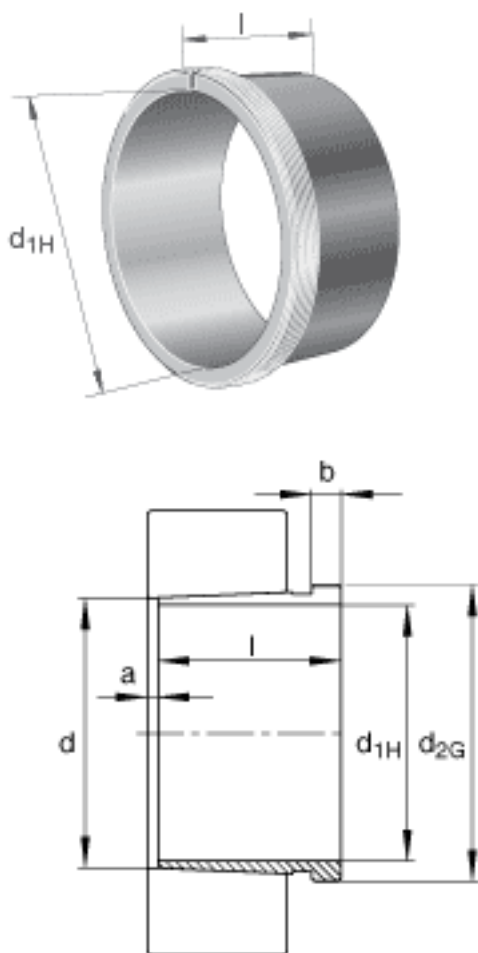

FAG AH241/800G参数

尺寸	l	525	mm	-
	a	28	mm	-
	b	50	mm	-
	d	800	mm	-
	d _{2G}	Tr850x7	mm	-
说明		750	mm	轴
重量	m	313000	g	质量
尺寸	d _{1H}	750	mm	-

FAG AH241/800G图片

参考资料:<http://www.sozhou.com/p/d61c4212.html>