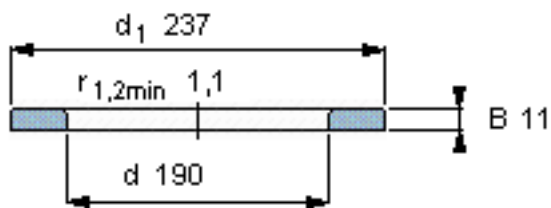

SKF WS 81138参数

尺寸	d	190	mm	-
	D	-	mm	-
	B	11	mm	-
	d <sub>1</sub>	237	mm	-
	D <sub>1</sub>	-	mm	-
	r <sub>1</sub> 、r <sub>1.2</sub>	1.1	mm	-
重量	重量	1350	g	-
型号	型号	WS 81138	-	-

SKF WS 81138图片

轴垫圈

轴垫圈

参考资料:<http://www.sozhou.com/p/d6169327.html>