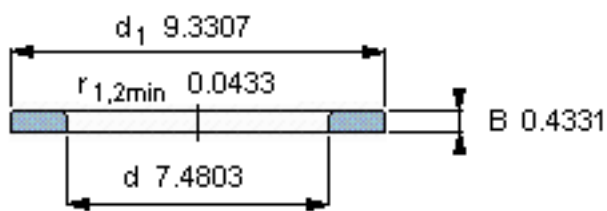

SKF WS 81138参数

尺寸	d	190	mm	-
	D	-	mm	-
	B	11	mm	-
	d <sub>1</sub>	237	mm	-
	D <sub>1</sub>	-	mm	-
	r <sub>1</sub> 、r <sub>1.2</sub>	1.1	mm	-
重量	重量	1350	g	-
型号	型号	WS 81138	-	-

SKF WS 81138图片

轴垫圈

轴垫圈

参考资料:<http://www.sozhou.com/p/d6169327.html>