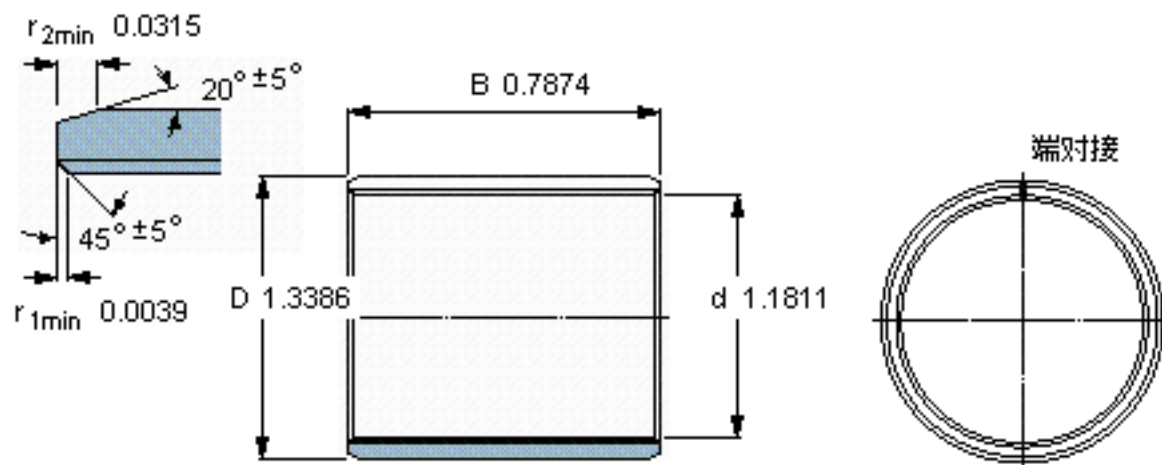

SKF PCM 303420 B参数

主要尺寸	d	30	mm	-
	D	34	mm	-
	B	20	mm	-
基本额定载荷	C	46500	N	动载荷
	C_0	143000	N	静载荷
重量	重量	30	g	-
型号	型号	PCM 303420 B	-	-

SKF PCM 303420 B图片

特定负荷系数
材料常数

K 80
 K_M 480

参考资料:<http://www.sozhou.com/p/d57e62ad.html>