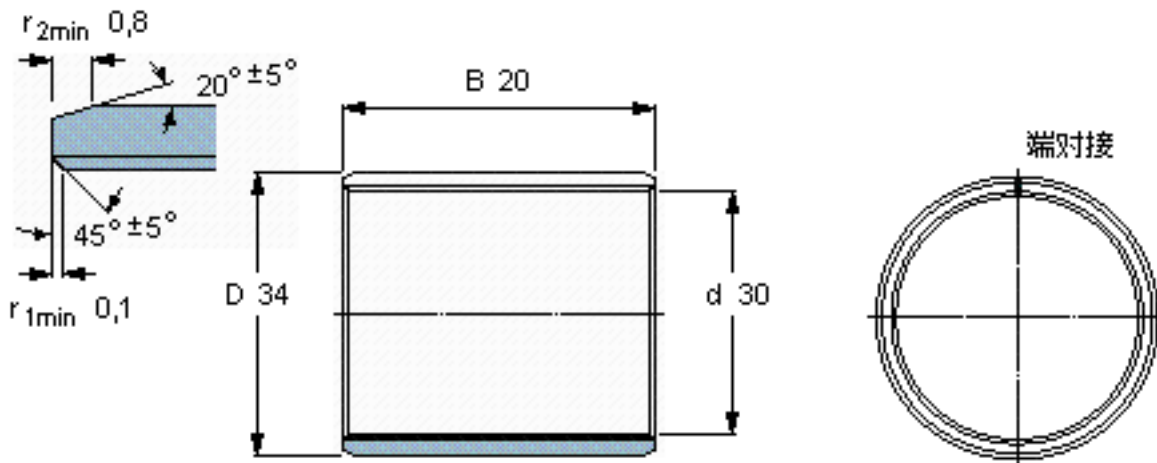

SKF PCM 303420 B参数

主要尺寸	d	30	mm	-
	D	34	mm	-
	B	20	mm	-
基本额定载荷	C	46500	N	动载荷
	C_0	143000	N	静载荷
重量	重量	30	g	-
型号	型号	PCM 303420 B	-	-

SKF PCM 303420 B图片

特定负荷系数
材料常数

K 80
 K_M 480

参考资料:<http://www.sozhou.com/p/d57e62ad.html>