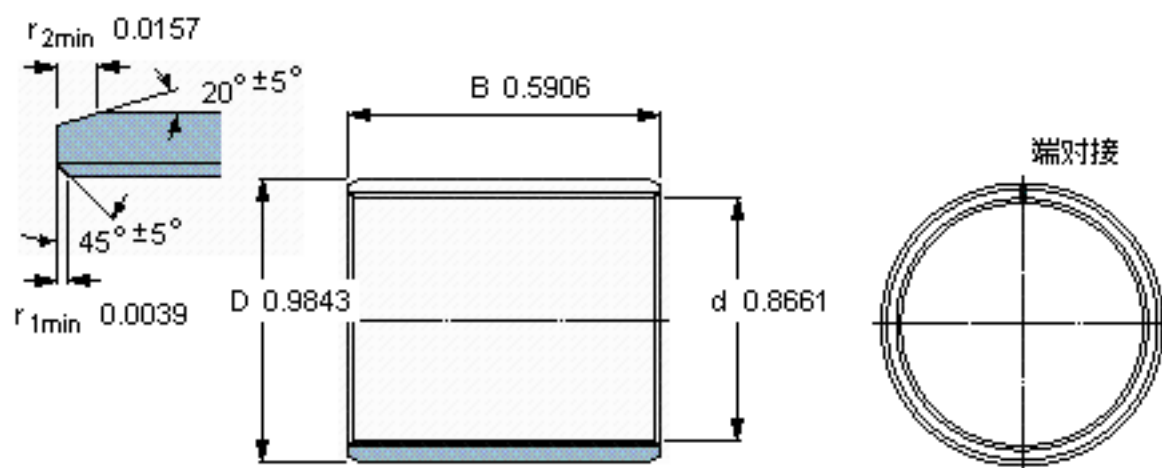

SKF PCM 222515 B参数

主要尺寸	d	22	mm	-
	D	25	mm	-
	B	15	mm	-
基本额定载荷	C	25000	N	动载荷
	$C_0$	78000	N	静载荷
重量	重量	12	g	-
型号	型号	PCM 222515 B	-	-

SKF PCM 222515 B图片

特定负荷系数  
材料常数

K 80  
 $K_M$  480

参考资料:<http://www.sozhou.com/p/d503bf7e.html>