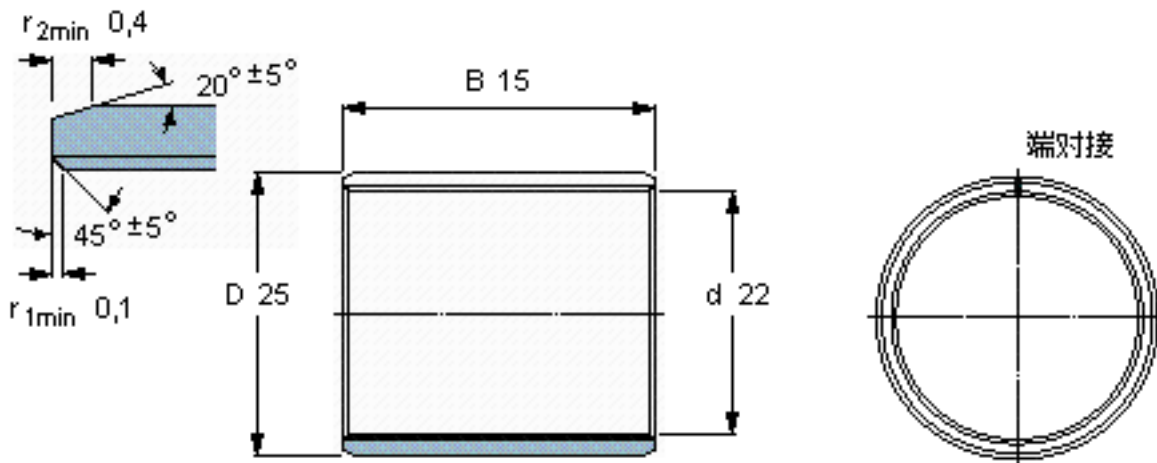

SKF PCM 222515 B参数

主要尺寸	d	22	mm	-
	D	25	mm	-
	B	15	mm	-
基本额定载荷	C	25000	N	动载荷
	$C_0$	78000	N	静载荷
重量	重量	12	g	-
型号	型号	PCM 222515 B	-	-

SKF PCM 222515 B图片

特定负荷系数  
材料常数

K 80  
 $K_M$  480

参考资料:<http://www.sozhou.com/p/d503bf7e.html>