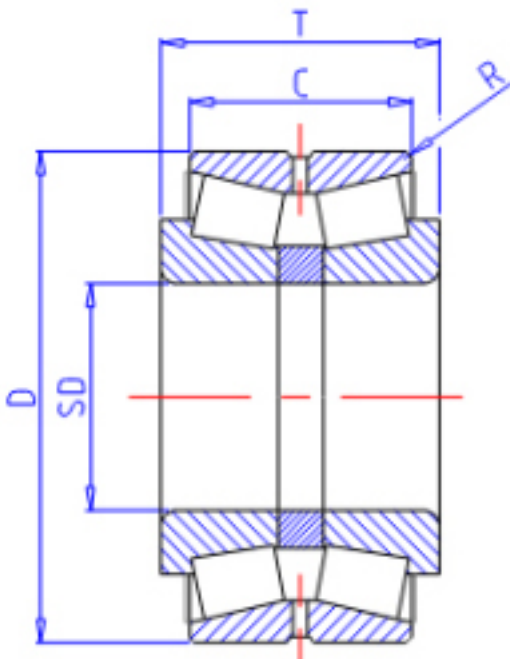

KOYO 46T32228JR/125.5参数

主要尺寸	SD	140	mm	内径
	D	250	mm	外径
	T	153	mm	-
	C	125.5	mm	宽度
	R	3.0	mm	(最小)
型号	ORDER	46T32228JR/125.5		型号
基本额定载荷	CR	1090000	N	动载荷
	C0	1920000	N	静载荷

KOYO 46T32228JR/125.5图片

参考资料:<http://www.sozhou.com/p/d4fe463c.html>