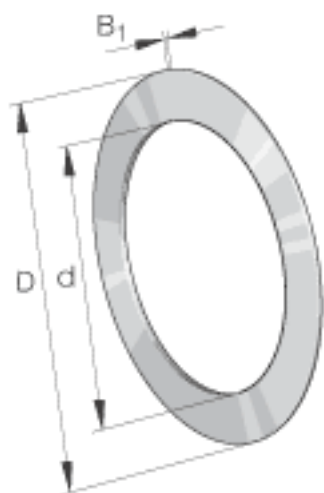

INA TWD2435参数

尺寸	d	38.1	mm	-
	D	55.563	mm	-
	B ₁	3.2	mm	-
重量	m	32	g	质量

INA TWD2435图片

参考资料:<http://www.sozhou.com/p/d4f200d4.html>