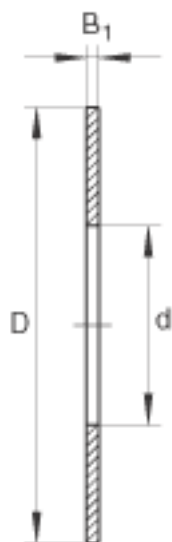

INA TWD2435参数

尺寸	d	38.1	mm	-
	D	55.563	mm	-
	B ₁	3.2	mm	-
重量	m	32	g	质量

INA TWD2435图片

参考资料:<http://www.sozhou.com/p/d4f200d4.html>