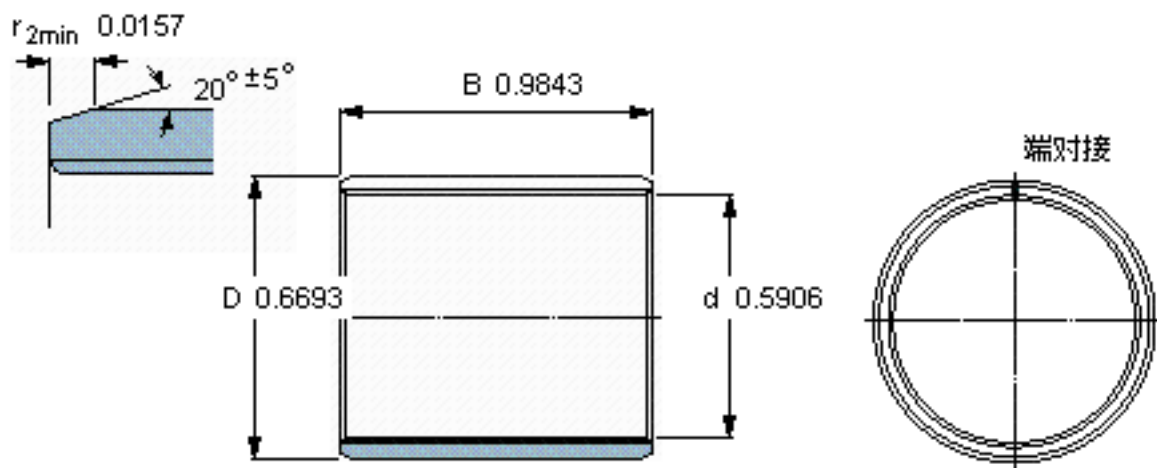

SKF PCM 151725 B参数

主要尺寸	d	15	mm	-
	D	17	mm	-
	B	25	mm	-
基本额定载荷	C	30000	N	动载荷
	$C_0$	93000	N	静载荷
重量	重量	9	g	-
型号	型号	PCM 151725 B	-	-

SKF PCM 151725 B图片

特定负荷系数  
材料常数

K 80  
 $K_M$  480

参考资料:<http://www.sozhou.com/p/d423c7a0.html>