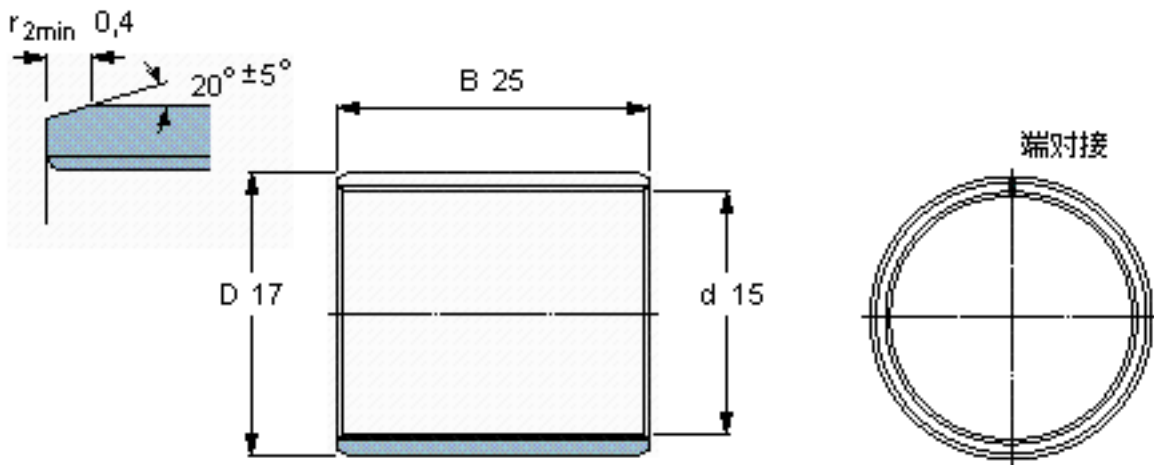

SKF PCM 151725 B参数

主要尺寸	d	15	mm	-
	D	17	mm	-
	B	25	mm	-
基本额定载荷	C	30000	N	动载荷
	$C_0$	93000	N	静载荷
重量	重量	9	g	-
型号	型号	PCM 151725 B	-	-

SKF PCM 151725 B图片

特定负荷系数  
材料常数

K 80  
 $K_M$  480

参考资料:<http://www.sozhou.com/p/d423c7a0.html>