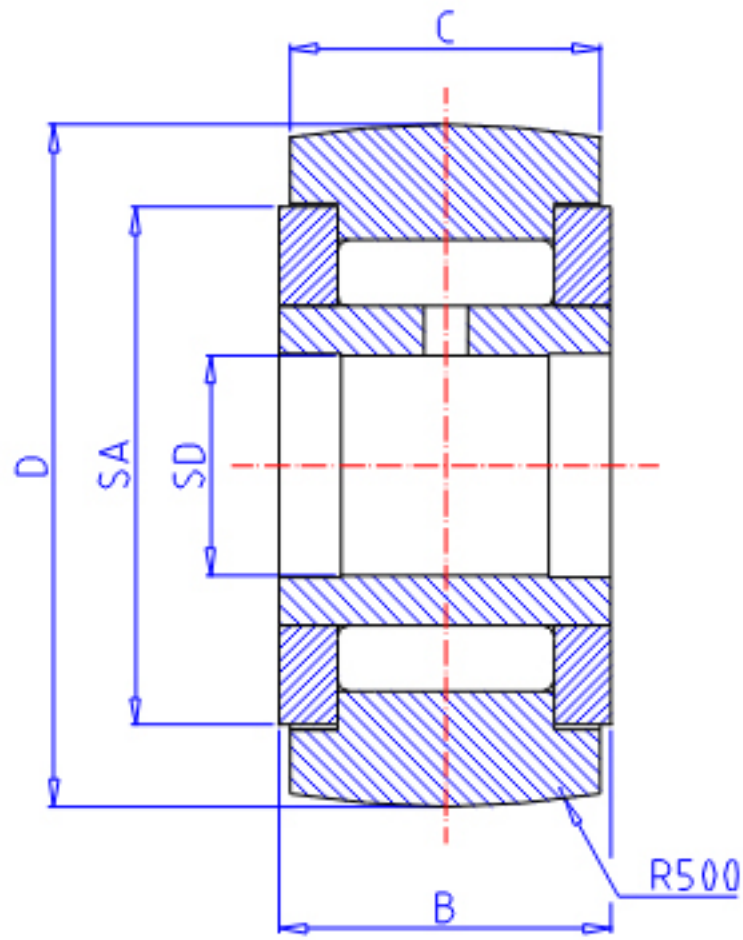

参考资料:<http://www.sozhou.com/p/d3539d7d.html>