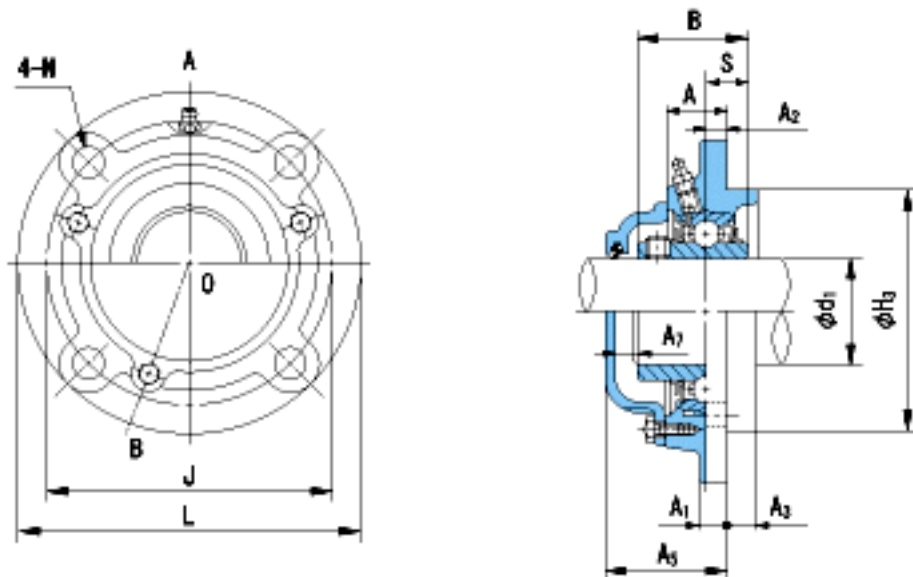

NACHI UCFC215参数

外形尺寸	L	220	mm	-	
	J	184	mm	-	
	N	19	mm	-	
安装尺寸	d1	75	mm	-	
	A	40	mm	-	
	A1	18	mm	-	
	A2	18	mm	-	
	A3	16	mm	-	
	H3	160	mm	-	
	B	77.8	mm	-	
	S	33.3	mm	-	
	A0	62.5	mm	-	
	重量	Mass	7400	g	重量
	基本额定载荷	Cr	66000	N	动载荷
Cor		48200	N	静载荷	
极限速度	Grease	-	r/min	脂润滑	
	Oil	-	r/min	油润滑	

NACHI UCFC215图片