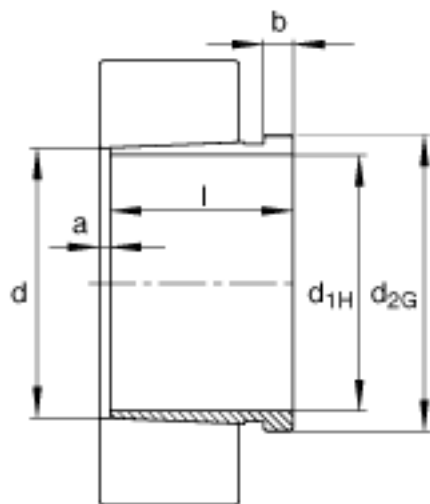

FAG AH240/670G-H参数

尺寸	d_{1H}	630	mm	-
	l	348	mm	-
	a	26	mm	-
	b	40	mm	-
	d	670	mm	-
	d_{2G}	Tr710x7	mm	-
	e	8.5	mm	-
	R_o	G1/4		-
	t	15	mm	-
说明		630	mm	轴
重量	m	137000	g	质量

FAG AH240/670G-H图片