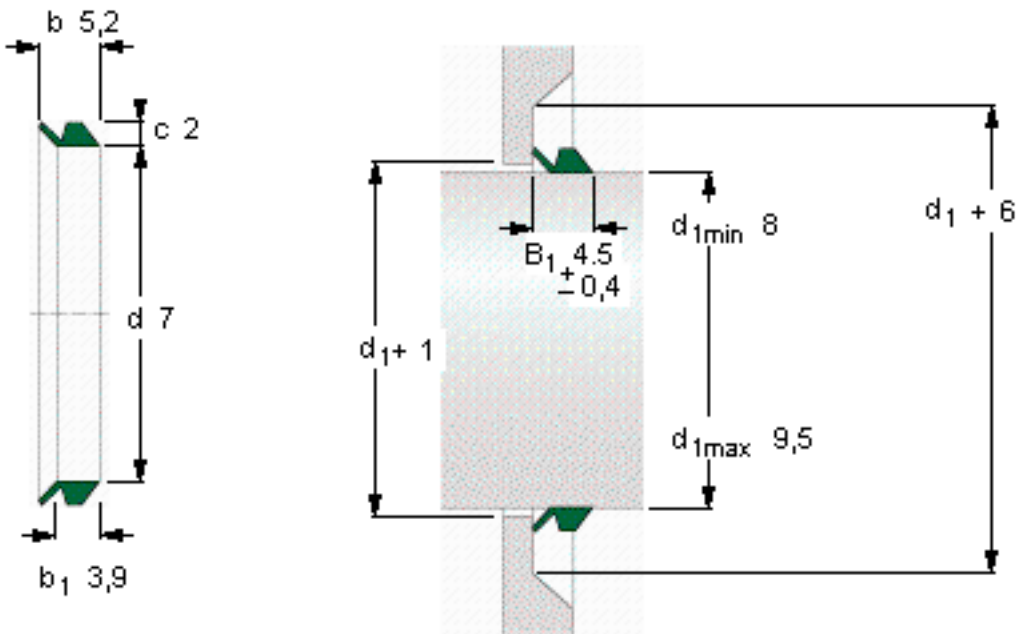

### SKF 8 VS R参数

主要尺寸	$d_1$ 从-到	8-9.5	mm	-
	从	7	mm	-
	$b_1$	3.9	mm	-
	$b$	5.2	mm	-
	$c$	2	mm	-
说明	设计	VR2/VS	-	-
	密封唇材料	R	-	-
型号	全球有效	8 VS R	-	-
说明	北美市场	400081	-	-
	**请核查供货情况	-	-	-

### SKF 8 VS R图片

参考资料:<http://www.sozhou.com/p/d16ee46e.html>