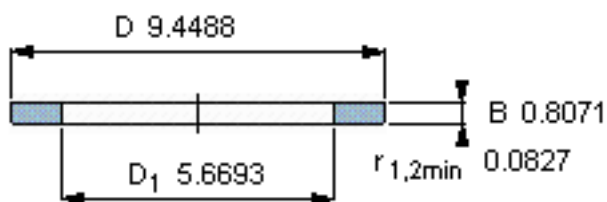

SKF GS 89328参数

尺寸	d	140	mm	-
	D	240	mm	-
	B	20.5	mm	-
	d <sub>1</sub>	-	mm	-
	D <sub>1</sub>	144	mm	-
	r <sub>1</sub> 、r <sub>1.2</sub>	2.1	mm	-
重量	重量	4770	g	-
型号	型号	GS 89328	-	-

SKF GS 89328图片

轴承座垫圈

轴承座垫圈