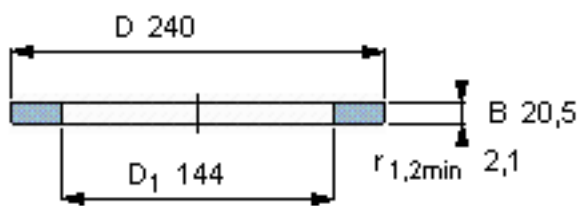

SKF GS 89328参数

尺寸	d	140	mm	-
	D	240	mm	-
	B	20.5	mm	-
	d <sub>1</sub>	-	mm	-
	D <sub>1</sub>	144	mm	-
	r <sub>1</sub> 、r <sub>1.2</sub>	2.1	mm	-
重量	重量	4770	g	-
型号	型号	GS 89328	-	-

SKF GS 89328图片

轴承座垫圈

轴承座垫圈