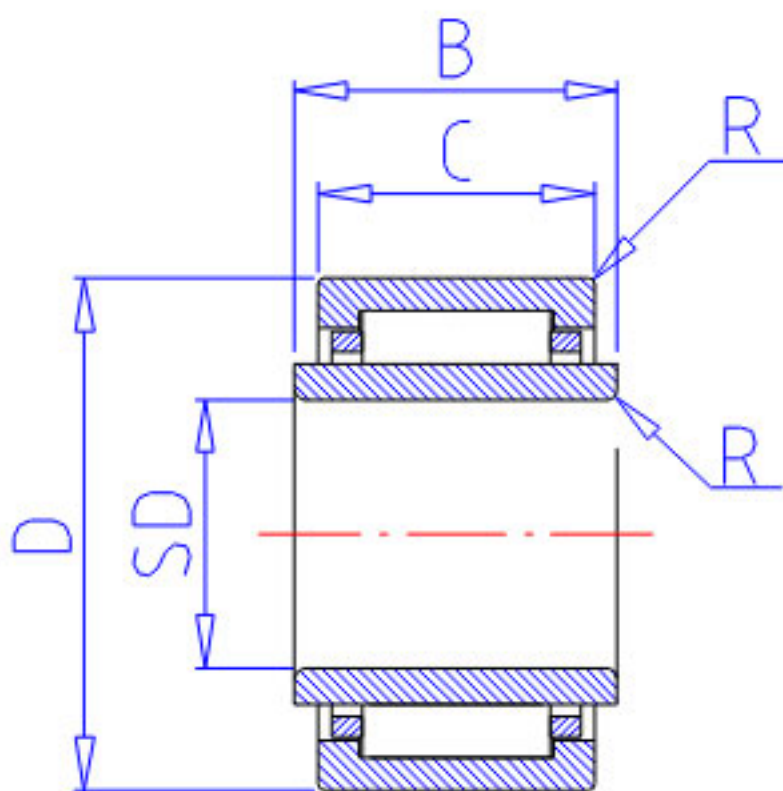

NSK LM202820参数

型号	型号	LM202820		-
外形尺寸	FW	20	mm	内径
	D	28		外径
	C	20	mm	宽度
	R	0.50	mm	(最小)
基本额定载荷	CR	18200	N	动载荷
	COR	23500	N	静载荷
	CR2	1860	kgf	动载荷
	COR2	2400	kgf	静载荷
极限转速	LS	18000	1/min	极限转速
重量	MASS	55	g	重量

NSK LM202820图片

参考资料:<http://www.sozhou.com/p/d13f3a34.html>